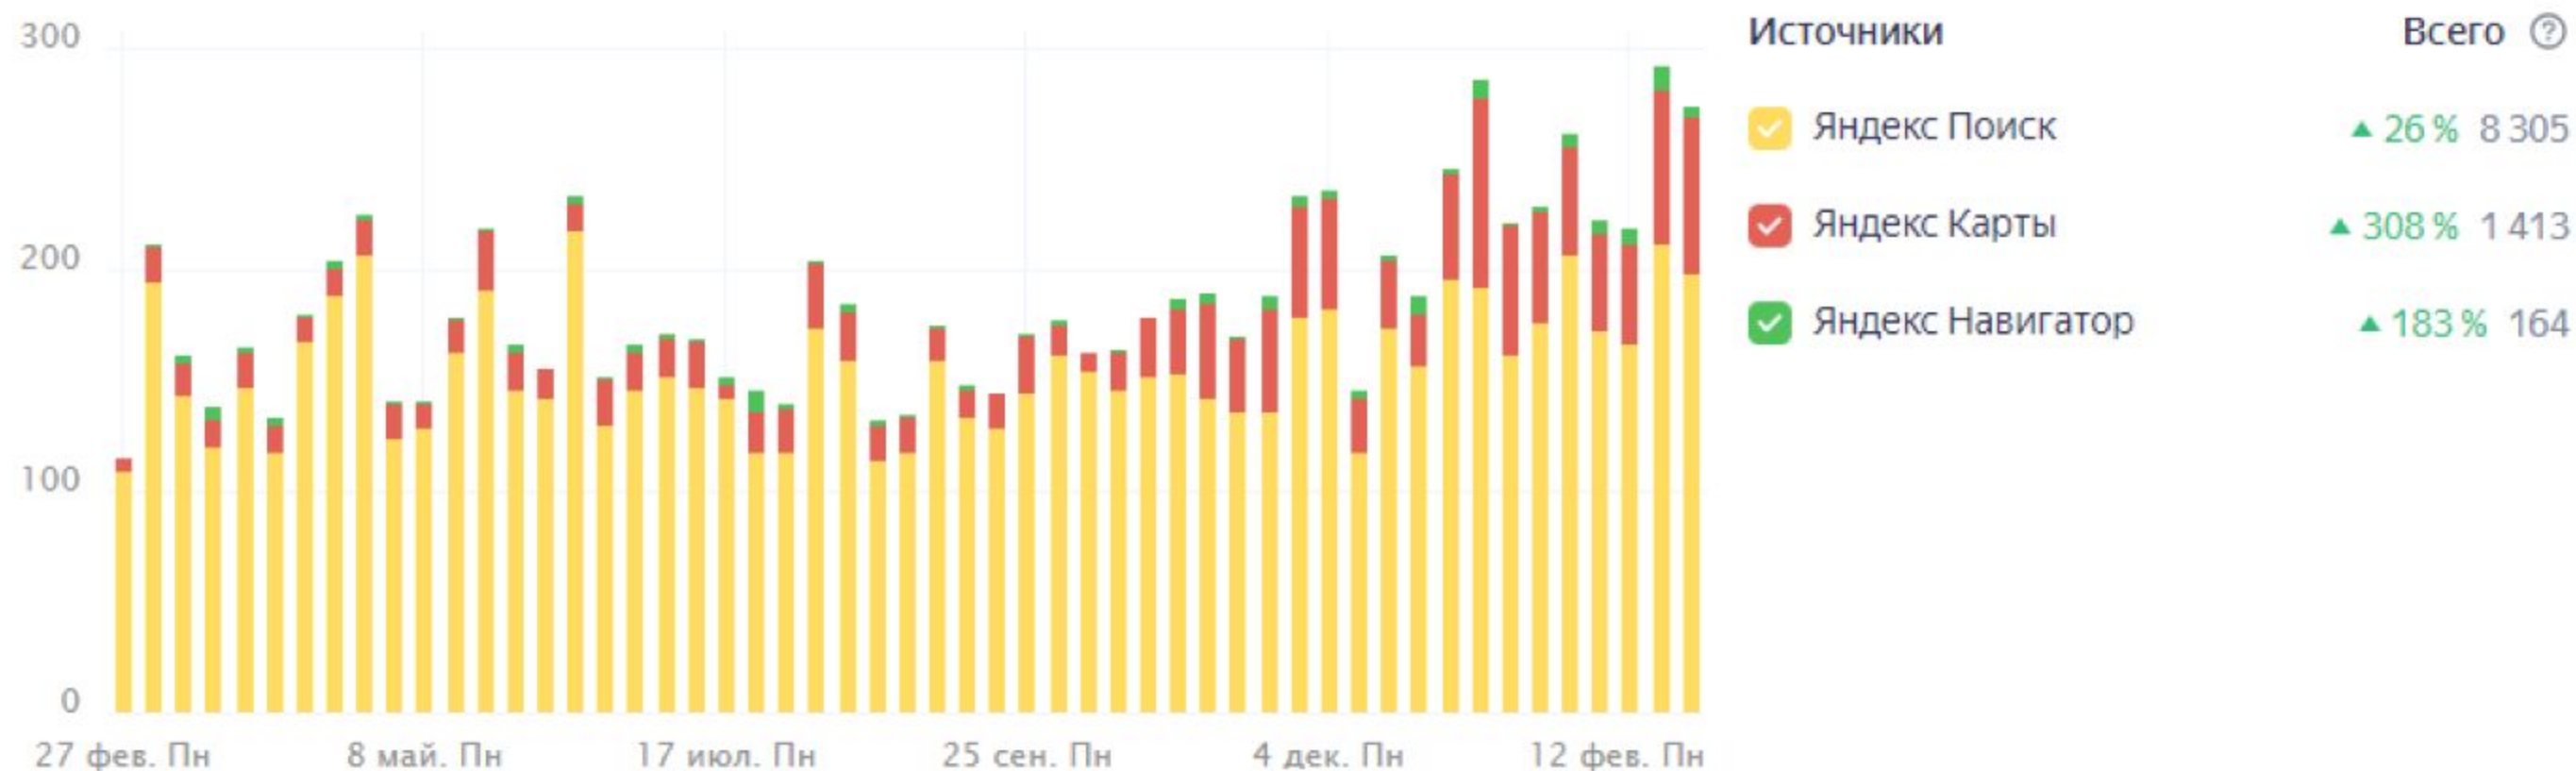

Посмотреть всё меню

Панорама

Сделали продающие объявления с акцентом на самые популярные позиции, добавили акцию с доставкой в течение часа

Результаты

380% рост трафика на сайт с разных источников

Результаты

308% рост трафика на Яндекс Карты

Источники переходов в профиль компании за 01.03.2023 — 03.03.2024

График показывает, сколько раз пользователи Яндекс Карт, Поиска и Навигатора переходили в профиль вашей компании или открывали его