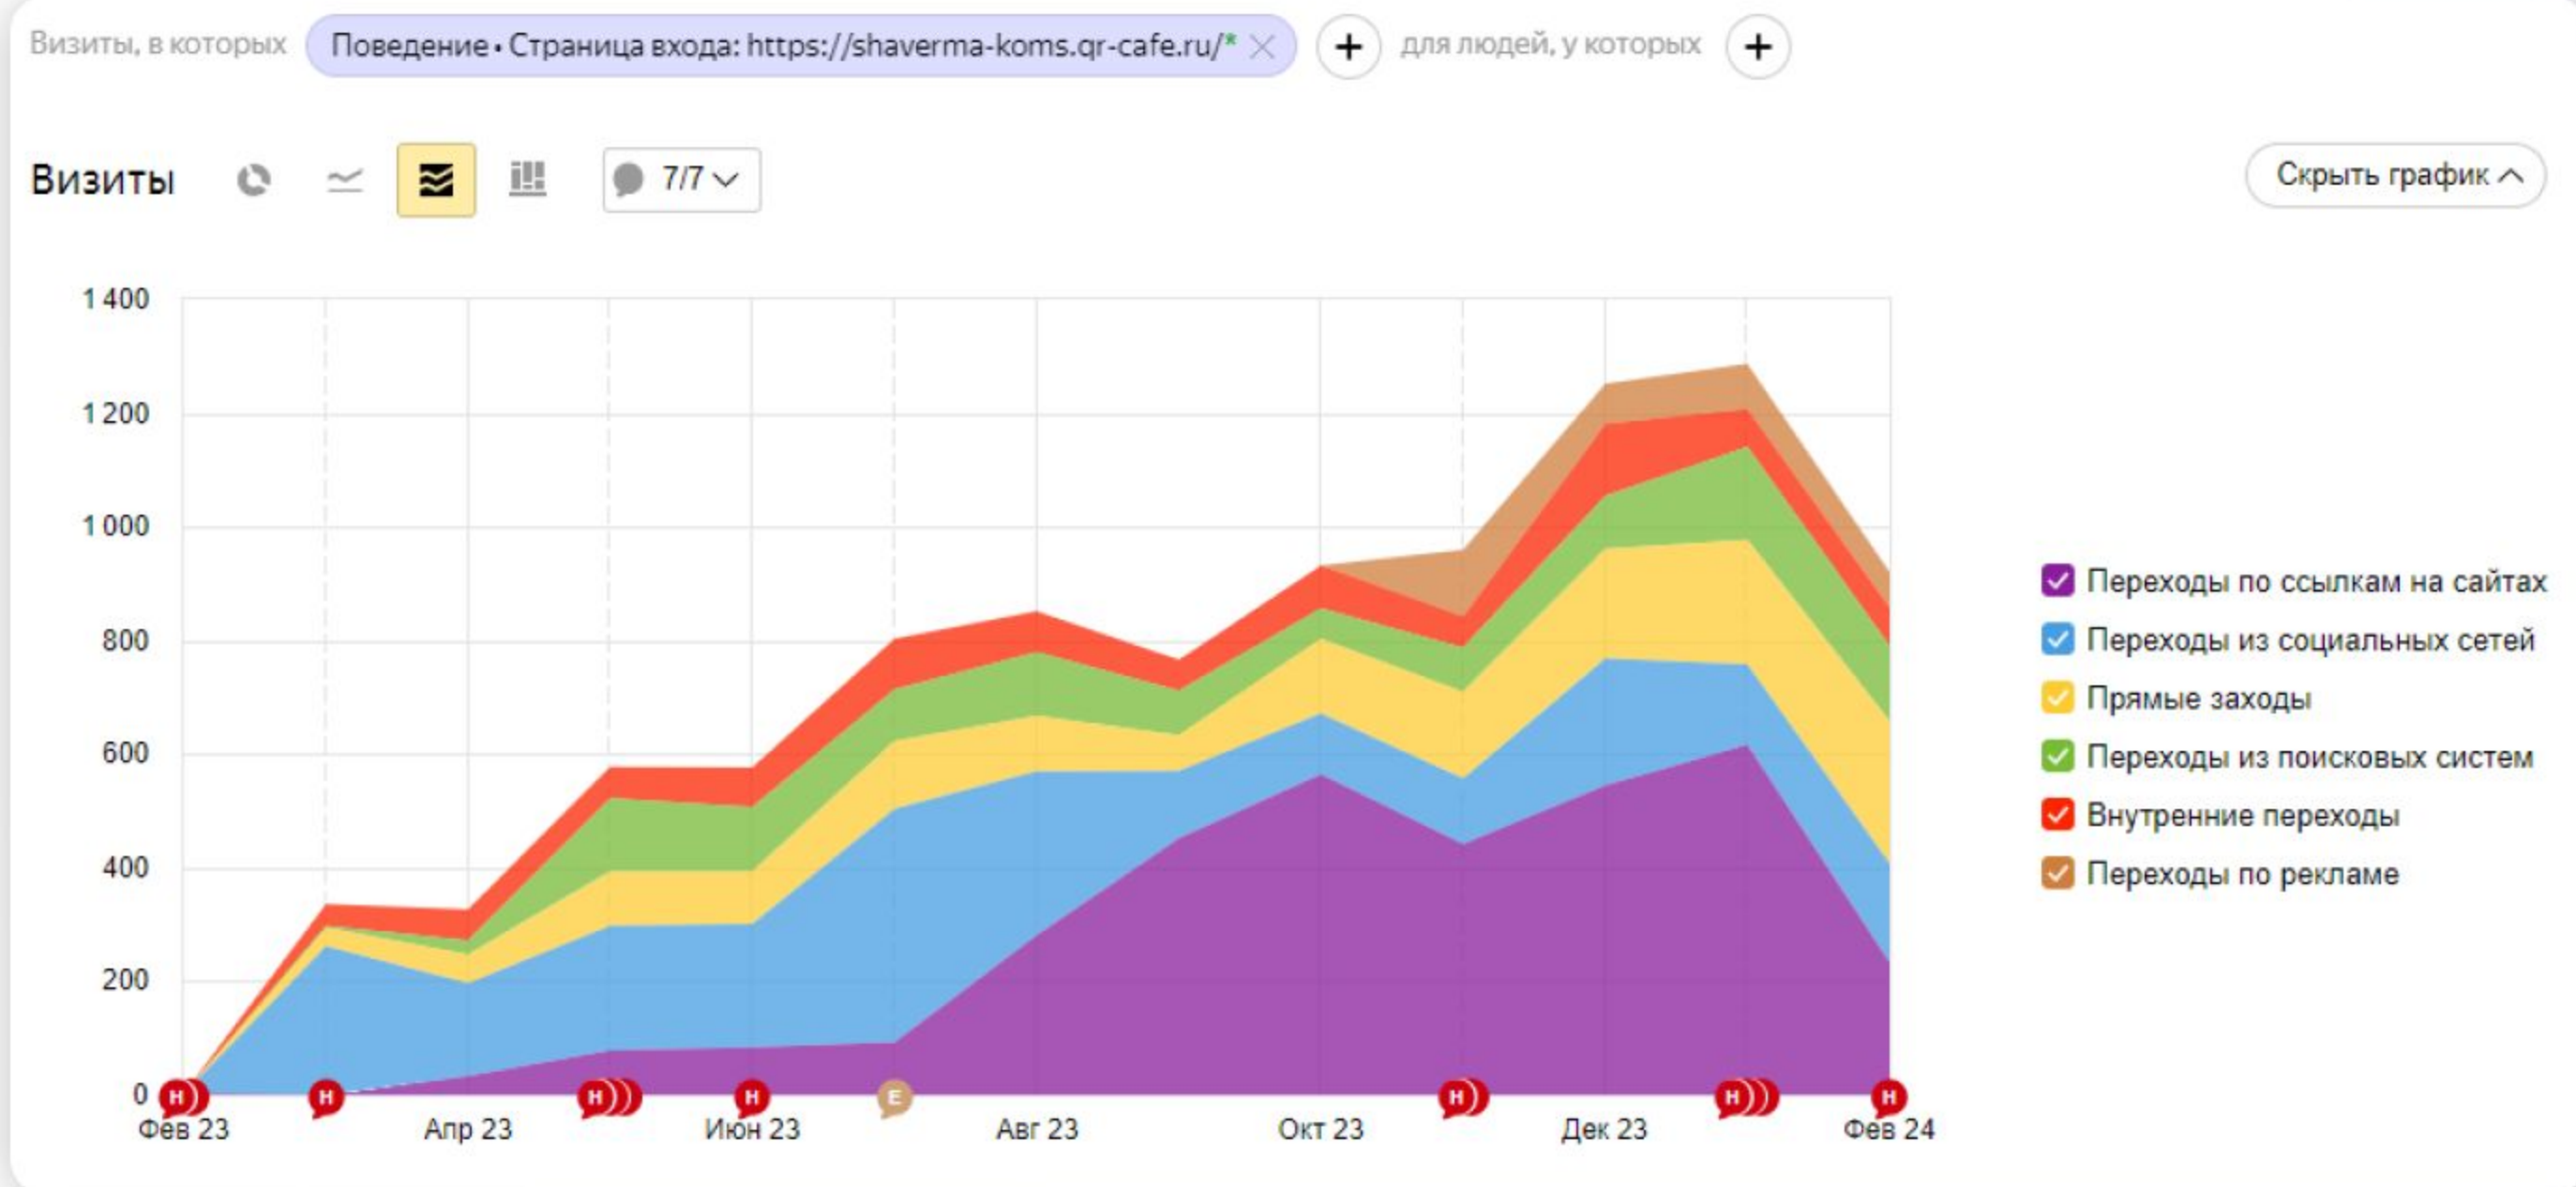

Витрина

Шаверма

Обзор Меню Фото 22 Отзывы 15 Особенности

Кофе на вынос То, что нужно Хрустящая Сделано с

Меню Обновлено сегодня

Хот-дог датский Колбаска п/к, томатный соус, белый соус,.... 250 Р	Хот-дог с мясом Мясо, капуста, помидор, салат, свежий огурец,.... 250 Р	Хот-дог Сосиски, помидоры, сыр,.... 150 Р
--	---	---

Посмотреть всё меню

Панорама

Сделали продающие объявления с акцентом на самые популярные позиции, добавили акцию с доставкой в течение часа

Результаты

380% рост трафика на сайт с разных источников

Результаты

308% рост трафика на Яндекс Карты

Источники переходов в профиль компании за 01.03.2023 — 03.03.2024

График показывает, сколько раз пользователи Яндекс Карт, Поиска и Навигатора переходили в профиль вашей компании или открывали его

Результаты

421% проложено маршрутов

Что делали в профиле компании за 01.03.2023 — 03.03.2024

Здесь можно посмотреть действия пользователей в профиле вашей компании в Яндекс Картах, Поиске и Навигаторе: сколько раз звонили, строили маршрут или переходили на сайт