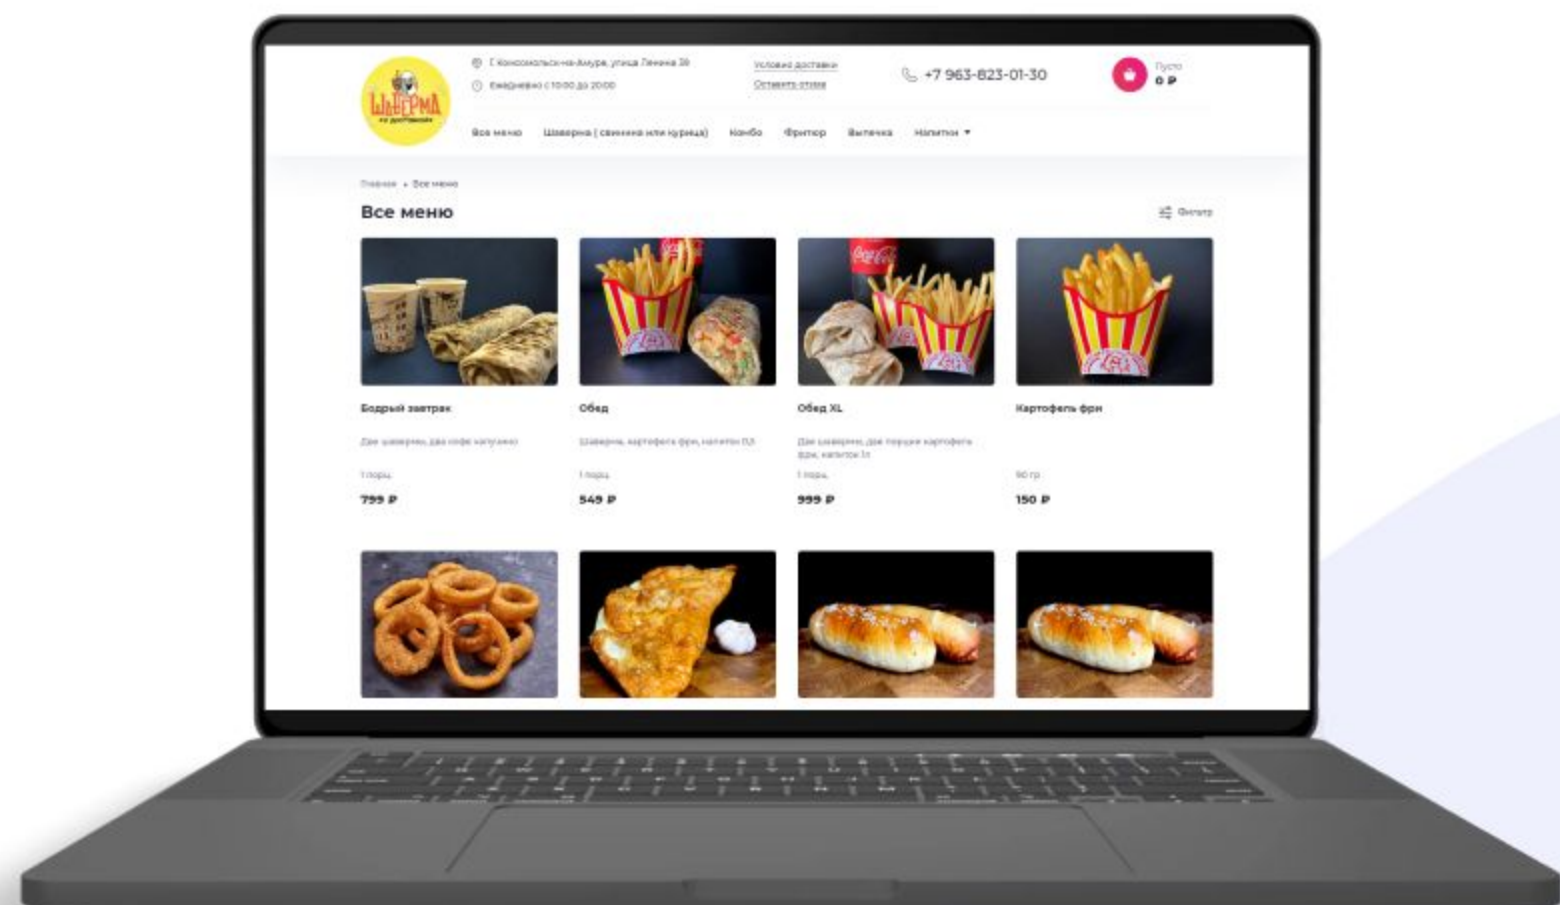

Кейс

Шаверма с доставкой

г. Комсомольск-на-Амуре

Задача

Увеличить выручку точки

Решение

- ✓ Сделать сайт
- ✓ Выгрузить меню на карты
- ✓ Подключить онлайн-оплату
- ✓ Подготовить дизайн визиток
- ✓ Запустить рекламу

Загрузили меню

На сайт

Клиенту не пришлось тратить время,
все сделали мы под ключ

На карты

Актуальное меню улучшает рейтинг
заведения на картах

Сделали привлекательный дизайн

Визитка

Визитки каждому клиенту, чтобы
увеличить повторные продажи через сайт

Баннер

Рекламный баннер, чтобы визуально
привлечь внимание к онлайн-заказу

Настроили рекламу

Объявления

Сочная шаурма
Самая самая, на этой планете. Приходи и забирай или...

Сделано с любовью
Нежное мясо, только свежие овощи, фирменный соус....

Витрина

Шаверма

Обзор Меню Фото 22 Отзывы 15 Особенности

Кофе на вынос То, что нужно Хрустящая Сделано с

Меню Обновлено сегодня

Хот-дог датский Колбаска п/к, томатный соус, белый соус,.... 250 Р	Хот-дог с мясом Мясо, капуста, помидор, салат, свежий огурец,.... 250 Р	Хот-дог Сосиски, помидоры, сыр,.... 150 Р
--	---	---