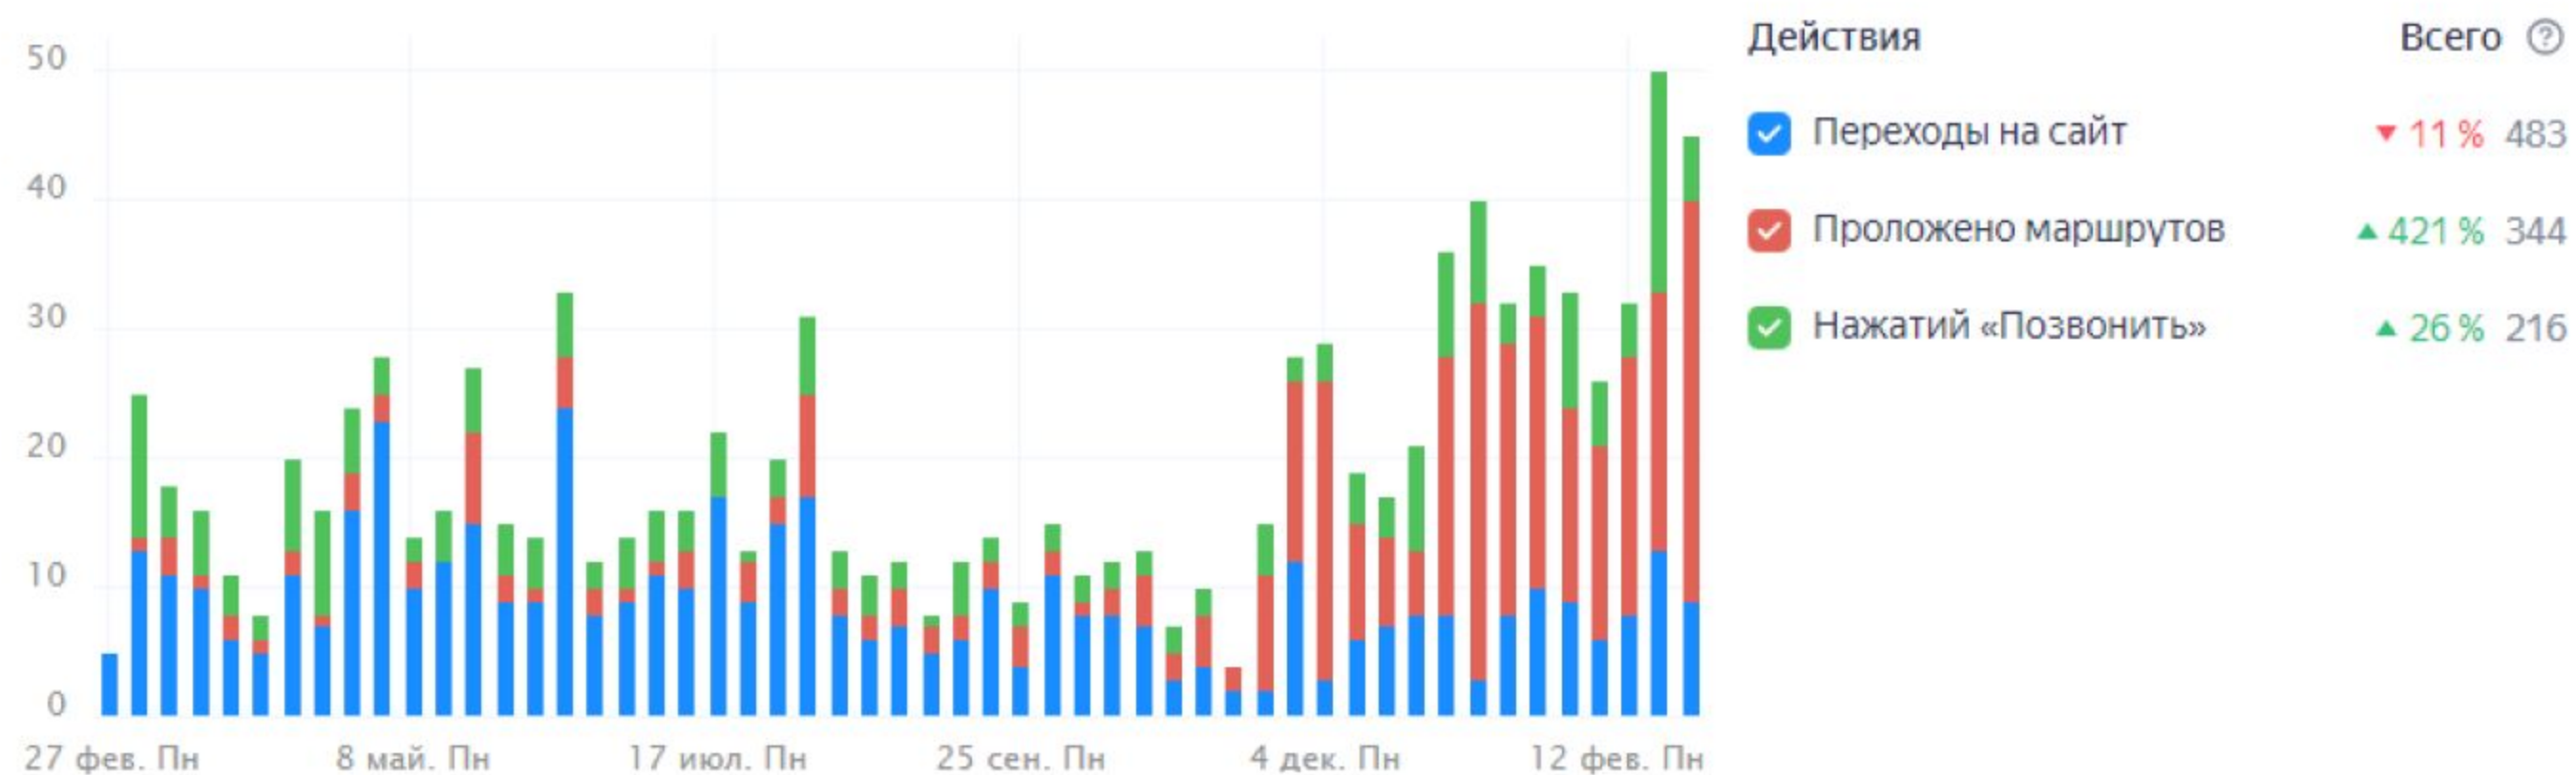

308% рост трафика на Яндекс Карты

Источники переходов в профиль компании за 01.03.2023 — 03.03.2024

График показывает, сколько раз пользователи Яндекс Карт, Поиска и Навигатора переходили в профиль вашей компании или открывали его

Результаты

421% проложено маршрутов

Что делали в профиле компании за 01.03.2023 — 03.03.2024

Здесь можно посмотреть действия пользователей в профиле вашей компании в Яндекс Картах, Поиске и Навигаторе: сколько раз звонили, строили маршрут или переходили на сайт