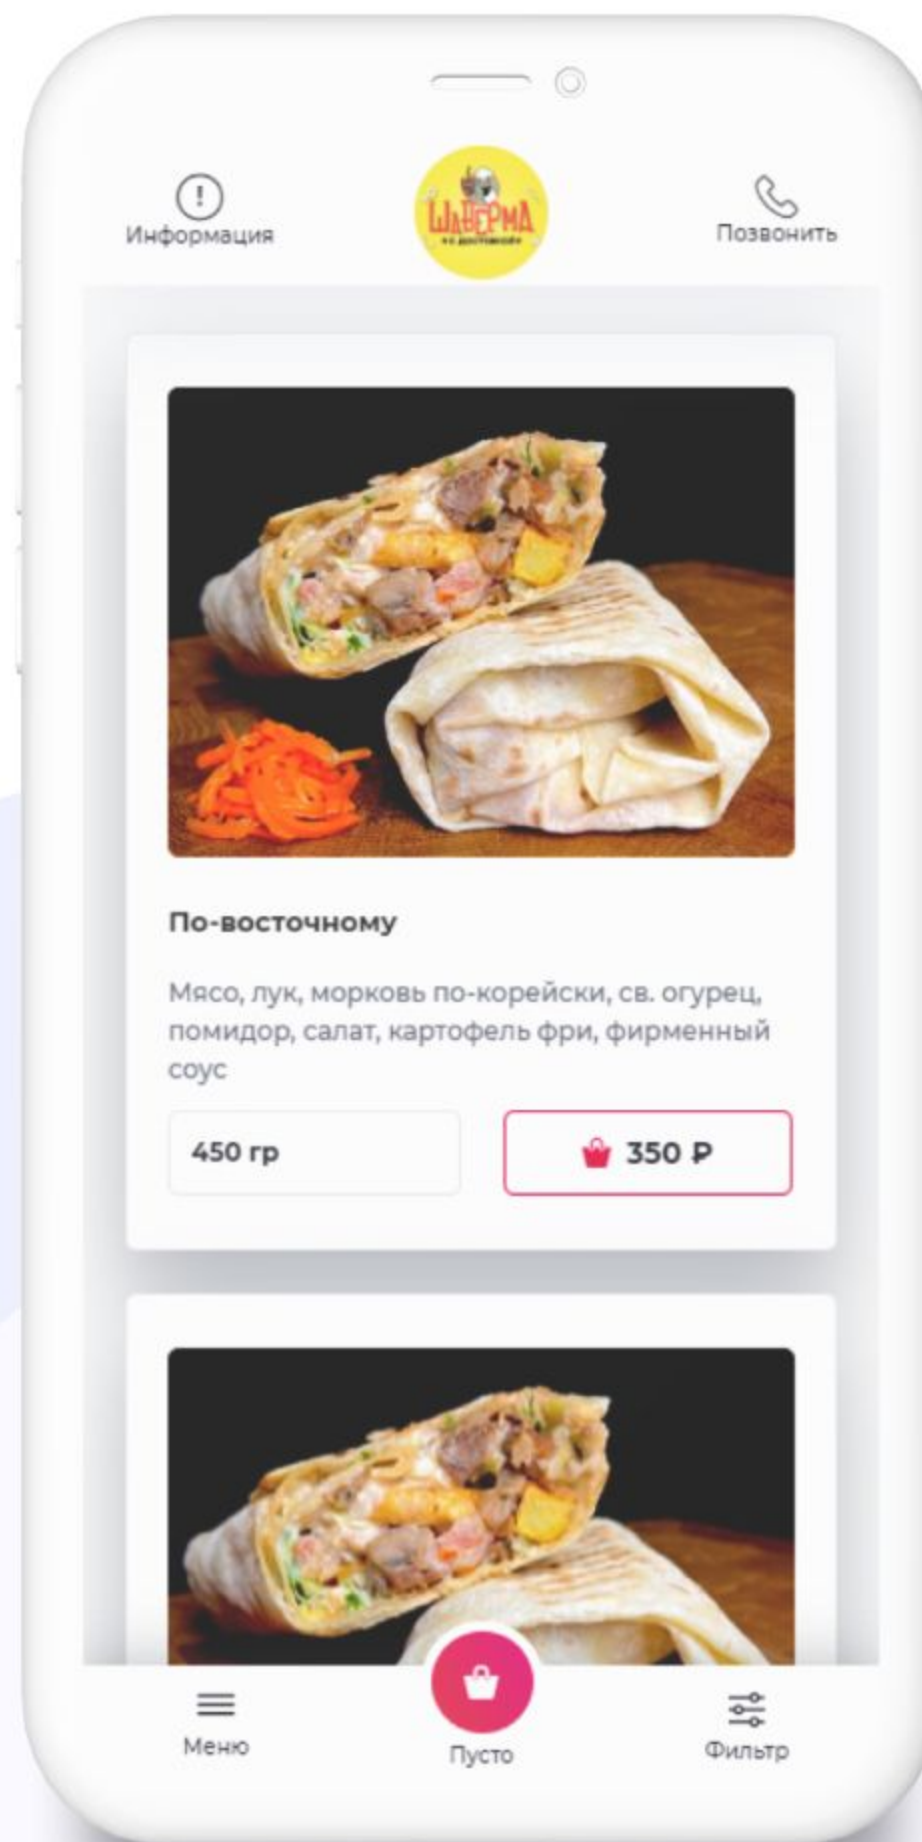

Кейс

Шаверма с доставкой

г. Комсомольск-на-Амуре

Задача

Увеличить выручку точки

Решение

- ✓ Сделать сайт
- ✓ Выгрузить меню на карты
- ✓ Подключить онлайн-оплату
- ✓ Подготовить дизайн визиток
- ✓ Запустить рекламу

Баннер

Рекламный баннер, чтобы визуально
привлечь внимание к онлайн-заказу

Настроили рекламу

Объявления

Сочная шаурма
Самая самая, на этой планете. Приходи и забирай или...

Сделано с любовью
Нежное мясо, только свежие овощи, фирменный соус....