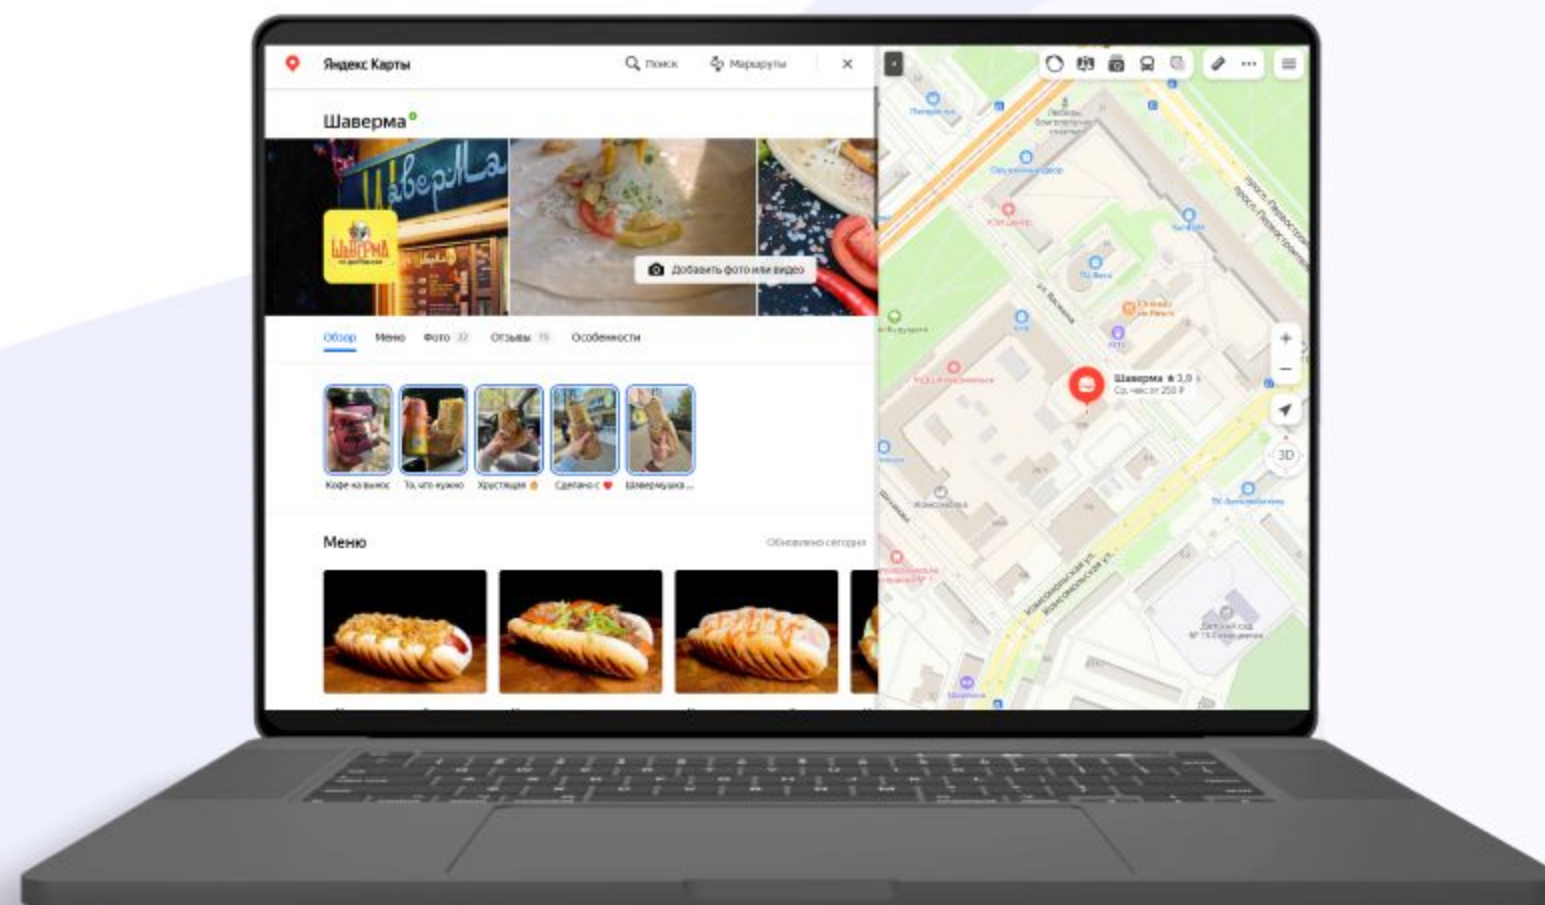

Кейс

Шаверма с доставкой

г. Комсомольск-на-Амуре

Задача

Увеличить выручку точки

Решение

- ✓ Сделать сайт
- ✓ Выгрузить меню на карты
- ✓ Подключить онлайн-оплату
- ✓ Подготовить дизайн визиток
- ✓ Запустить рекламу

Загрузили меню

На сайт

Клиенту не пришлось тратить время,
все сделали мы под ключ

На карты

Актуальное меню улучшает рейтинг
заведения на картах

Сделали привлекательный дизайн

Визитка

Визитки каждому клиенту, чтобы
увеличить повторные продажи через сайт

Баннер

Рекламный баннер, чтобы визуально
привлечь внимание к онлайн-заказу

Настроили рекламу

Объявления

Сочная шаурма
Самая самая, на этой планете. Приходи и забирай или...

Сделано с любовью
Нежное мясо, только свежие овощи, фирменный соус....

Витрина

Шаверма

Обзор Меню Фото 22 Отзывы 15 Особенности

Кофе на вынос То, что нужно Хрустящая Сделано с

Меню Обновлено сегодня

Хот-дог датский Колбаска п/к, томатный соус, белый соус,.... 250 Р	Хот-дог с мясом Мясо, капуста, помидор, салат, свежий огурец,.... 250 Р	Хот-дог Сосиски, помидоры, сыр,.... 150 Р
--	---	---