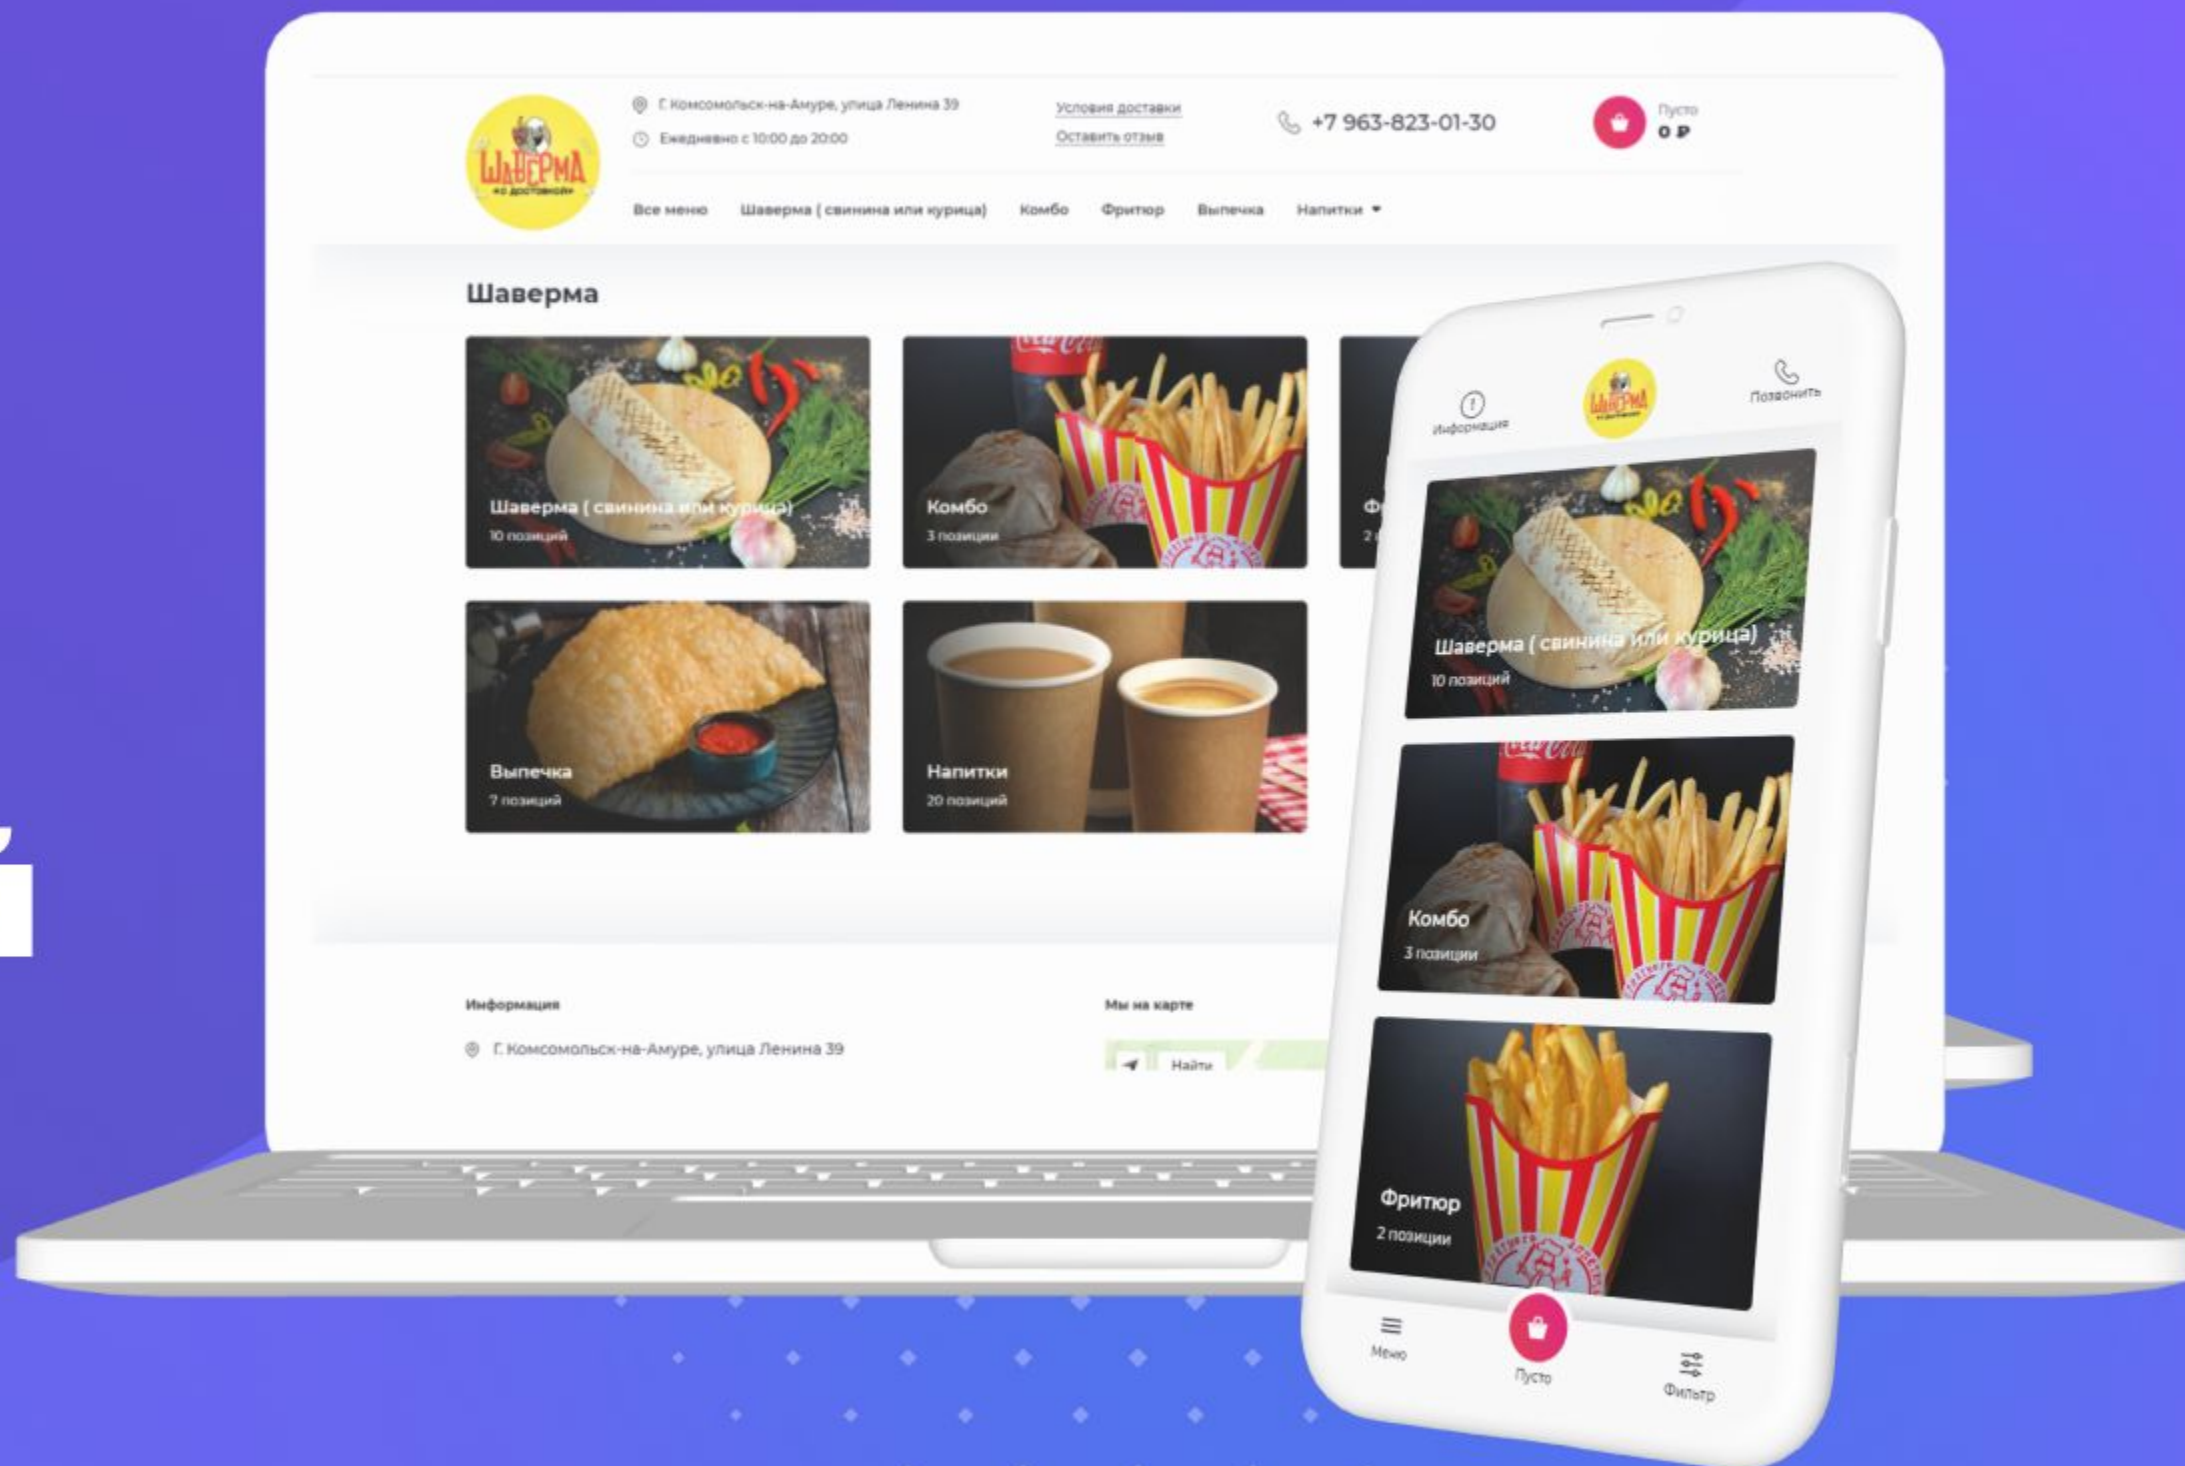

Кейс

Шаверма с доставкой

г. Комсомольск-на-Амуре

Задача

Увеличить выручку точки

Решение

- ✓ Сделать сайт
- ✓ Выгрузить меню на карты
- ✓ Подключить онлайн-оплату
- ✓ Подготовить дизайн визиток
- ✓ Запустить рекламу

Загрузили меню

На сайт

Клиенту не пришлось тратить время,
все сделали мы под ключ

На карты

Актуальное меню улучшает рейтинг
заведения на картах

Сделали привлекательный дизайн

Визитка

Визитки каждому клиенту, чтобы
увеличить повторные продажи через сайт

Баннер

Рекламный баннер, чтобы визуально
привлечь внимание к онлайн-заказу

Настроили рекламу

Объявления

Сочная шаурма
Самая самая, на этой планете. Приходи и забирай или...

Сделано с любовью
Нежное мясо, только свежие овощи, фирменный соус....