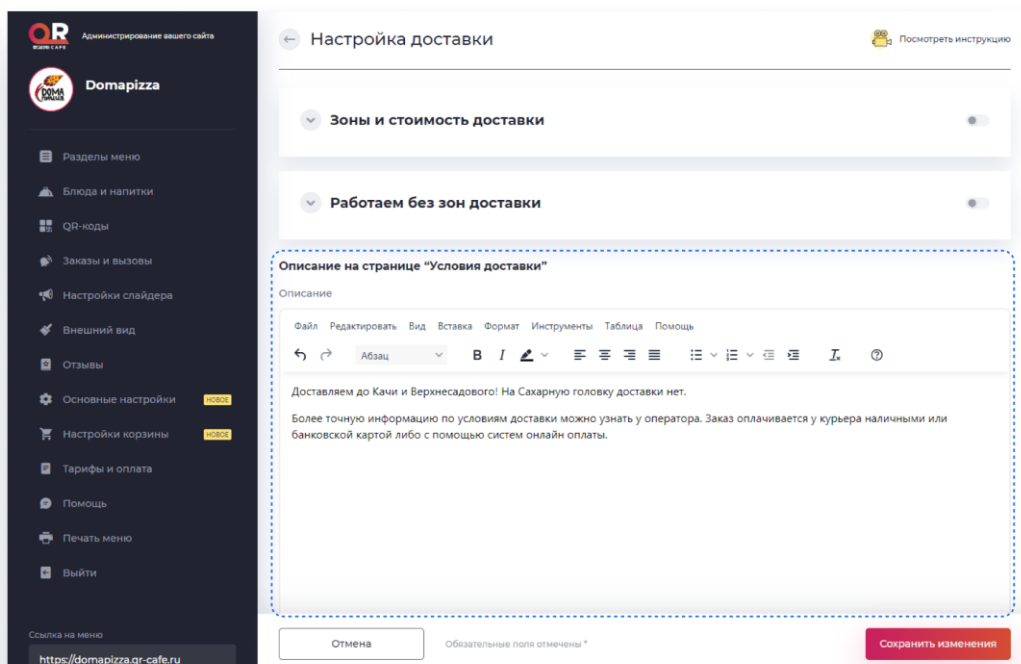

1 Создать карту и нарисовать зоны с помощью инструмента “Многоугольники”. 2 Сохранить и экспортировать в формате GEO JSON. 3 Импортировать файл с зонами в админ панель QR Cafe. 4 Указать условия доставки для каждой зоны.

Также есть отдельная настройка “Описание на странице Условия доставки”.

Это описание выводится на странице доставки вашего сайта: /delivery