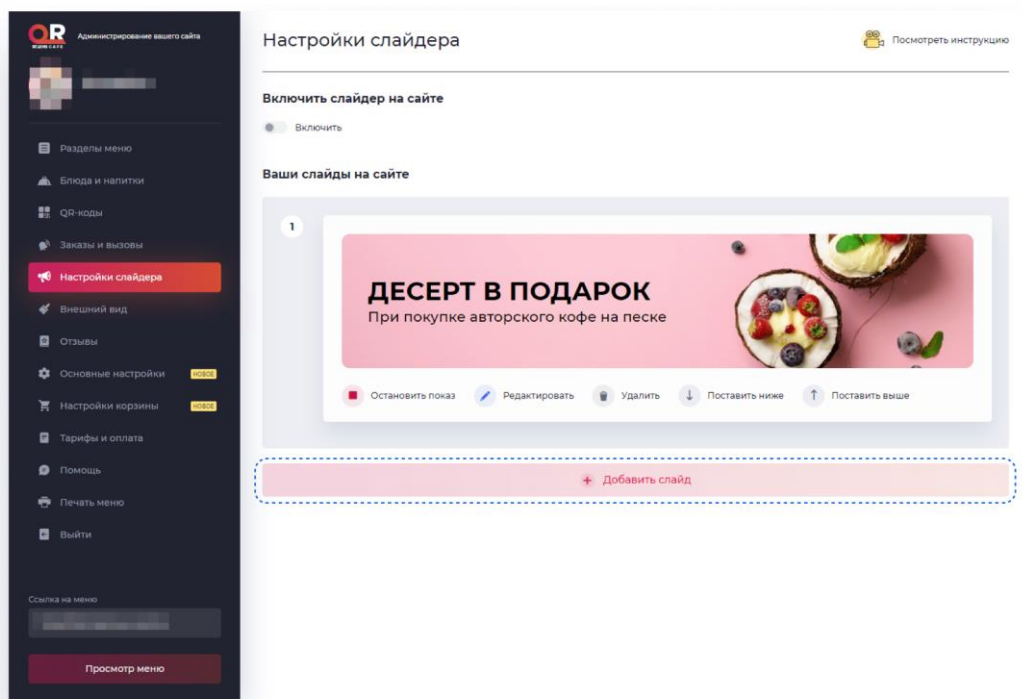

Таких баннеров можно создать несколько, чтобы они менялись на сайте. Нажмите на кнопку “Добавить слайд”.