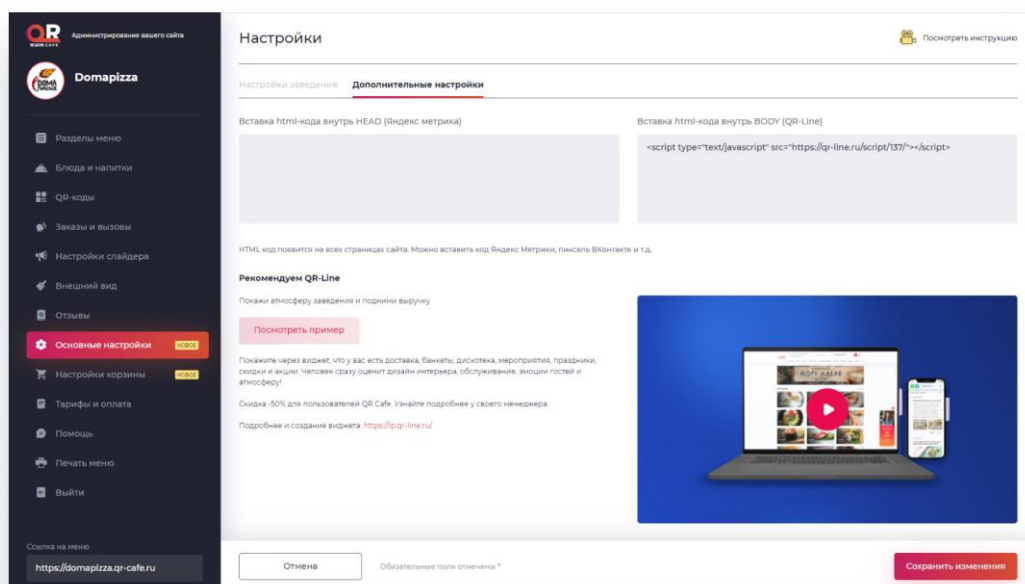

Дополнительные настройки позволяют вставить сторонний HTML код в блок HEAD (к примеру, Яндекс Метрику) и в блок BODY (например, виджет QR-Line).