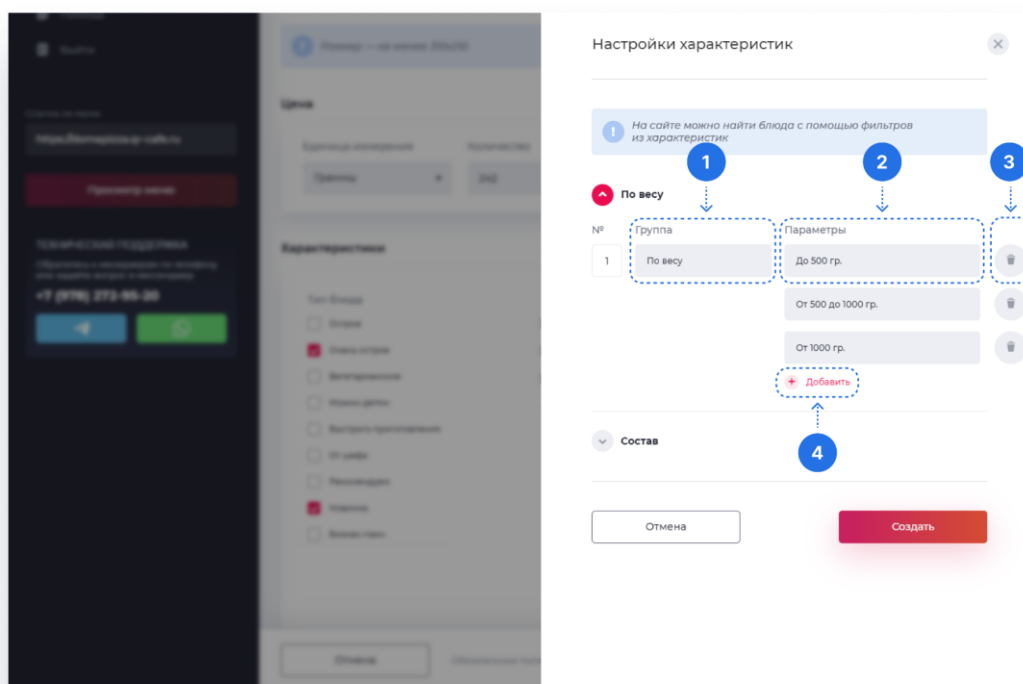

QR-Cafe — программа для создания сайтов для кафе и ресторанов с функционалом электронного QR-меню, оформления доставки и брони столов. ООО "КР-СОФТ". ИНН: 9724125000. ОГРН: 1237700184314.

1. Редактирование “Группы”. 2 Редактирование “Параметров группы”. 3 Удаление “Параметра”. 4 Добавить еще параметр.

QR-коды

Ссылка на меню. Эту ссылку можно указать в соцсетях, на Яндекс картах или в рекламе. При переходе откроется ваше электронное меню.