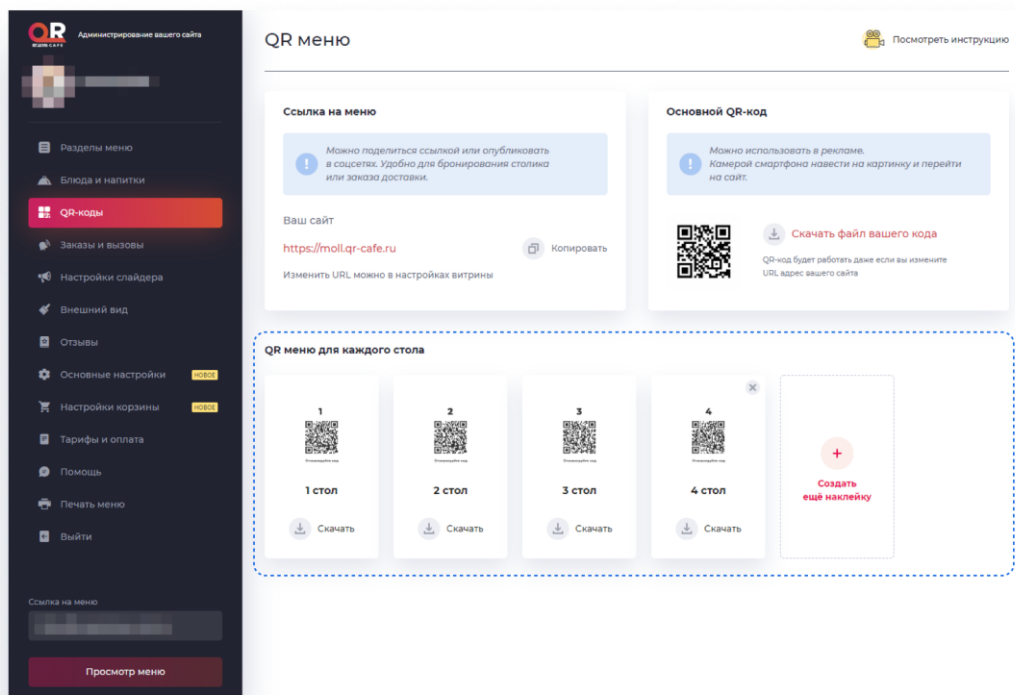

1. Редактирование “Группы”. 2 Редактирование “Параметров группы”. 3 Удаление “Параметра”. 4 Добавить еще параметр.

QR-коды

Ссылка на меню. Эту ссылку можно указать в соцсетях, на Яндекс картах или в рекламе. При переходе откроется ваше электронное меню.

QR-Cafe — программа для создания сайтов для кафе и ресторанов с функционалом электронного QR-меню, оформления доставки и брони столов. ООО "КР-СОФТ". ИНН: 9724125000. ОГРН: 1237700184314.

Основной QR-код. Ссылка в виде qr-кода. Этот код можно использовать в рекламе по городу, на флаерах или листовках для почтовых ящиков. Камерой смартфона можно навести на изображение и перейти на электронное меню.

QR-Cafe — программа для создания сайтов для кафе и ресторанов с функционалом электронного QR-меню, оформления доставки и брони столов. ООО "КР-СОФТ". ИНН: 9724125000. ОГРН: 1237700184314.

QR меню для каждого стола. Вы можете создать индивидуальный QR код для каждого стола в заведении и использовать на тейбл-тентах. Если гость откроет меню и подзовет официанта, то официант сразу увидит к какому столу его подзывают. Это очень удобно.