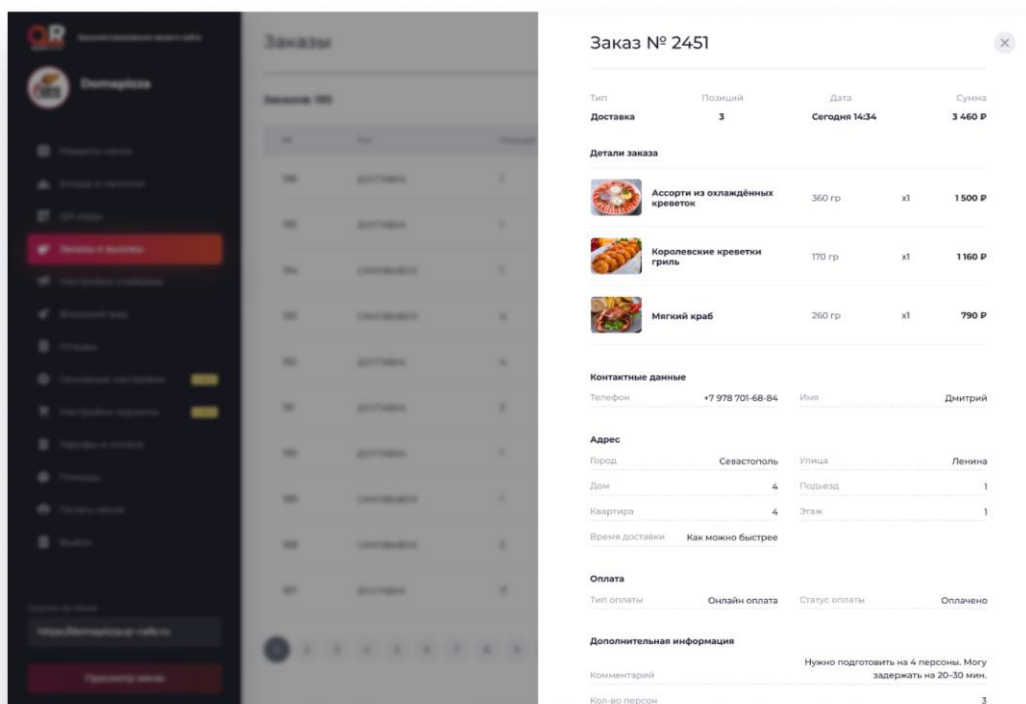

QR-Cafe — программа для создания сайтов для кафе и ресторанов с функционалом электронного QR-меню, оформления доставки и брони столов. ООО "КР-СОФТ". ИНН: 9724125000. ОГРН: 1237700184314.