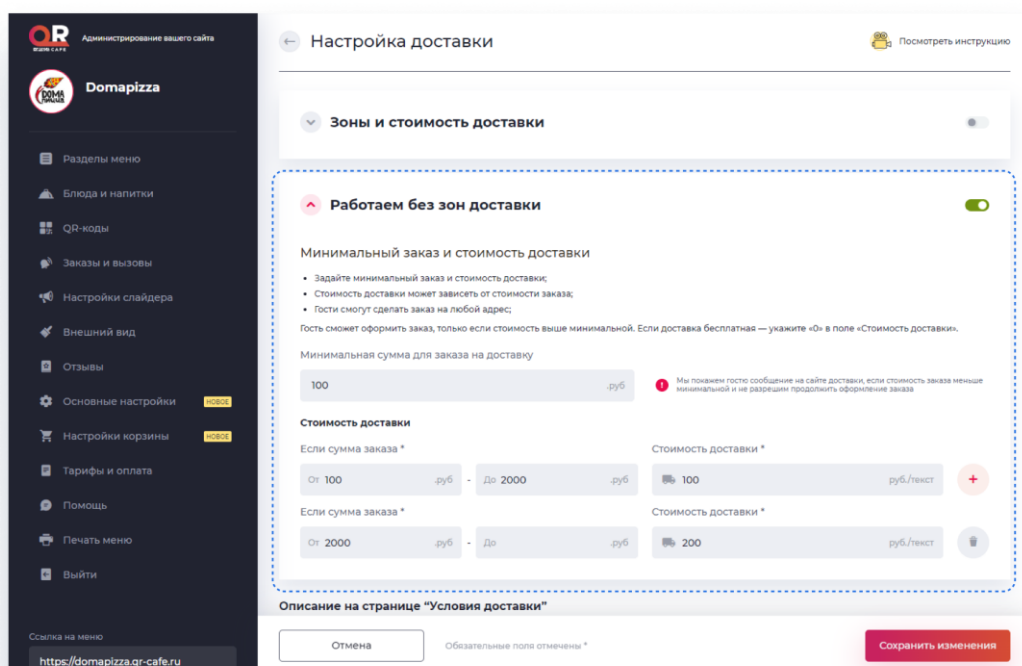

QR-Cafe — программа для создания сайтов для кафе и ресторанов с функционалом электронного QR-меню, оформления доставки и брони столов. ООО "КР-СОФТ". ИНН: 9724125000. ОГРН: 1237700184314.