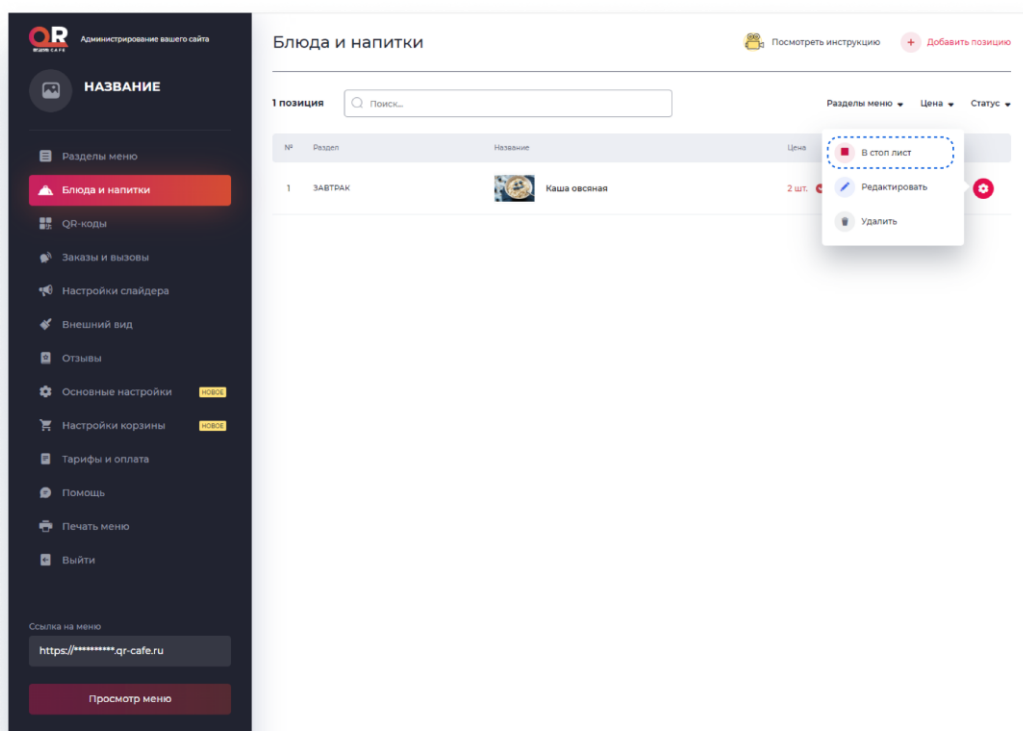

QR-Cafe — программа для создания сайтов для кафе и ресторанов с функционалом электронного QR-меню, оформления доставки и брони столов. ООО "КР-СОФТ". ИНН: 9724125000. ОГРН: 1237700184314.