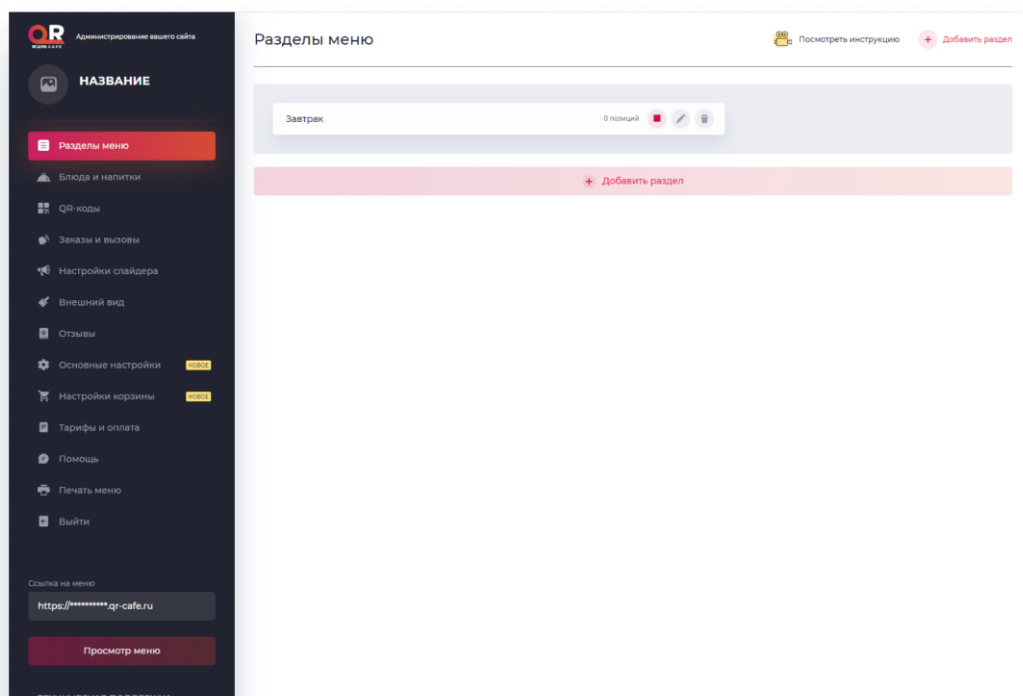

Раздел готов и появился у вас в списке