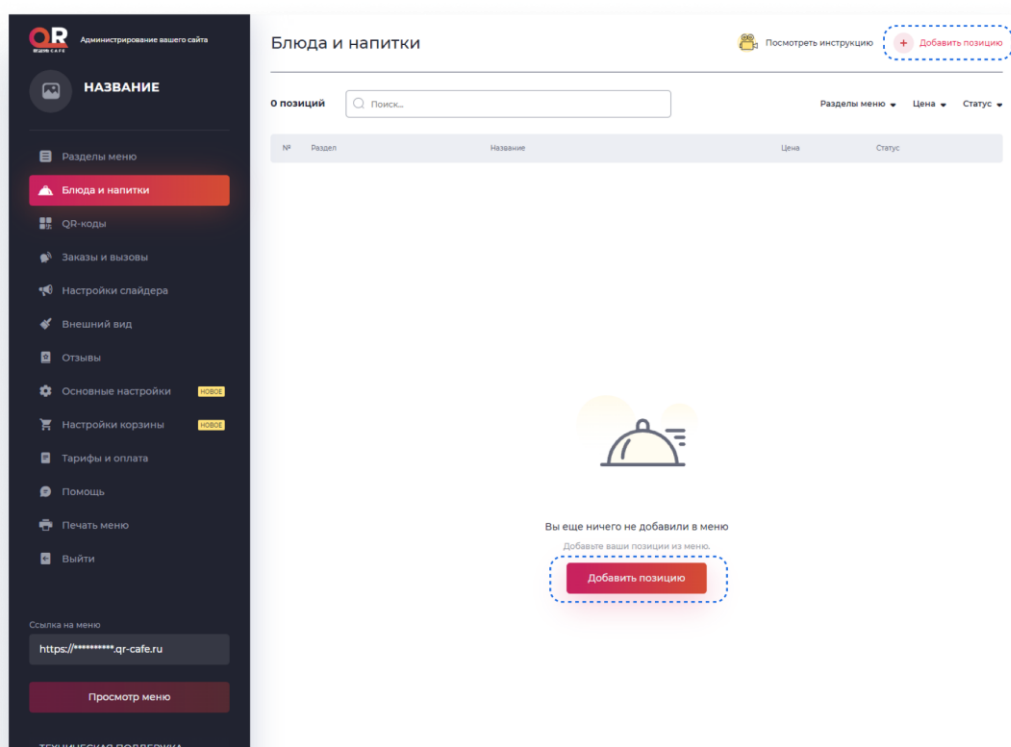

QR-Cafe — программа для создания сайтов для кафе и ресторанов с функционалом электронного QR-меню, оформления доставки и брони столов. ООО "КР-СОФТ". ИНН: 9724125000. ОГРН: 1237700184314.

Открывается страница создания позиции. Указываем название, раздел, описание и главную фотографию. Можно добавить и дополнительные фотографии, чтобы клиент мог их листать, но это по желанию.

Заполняем, по возможности, все поля, для больше информативности для клиента.