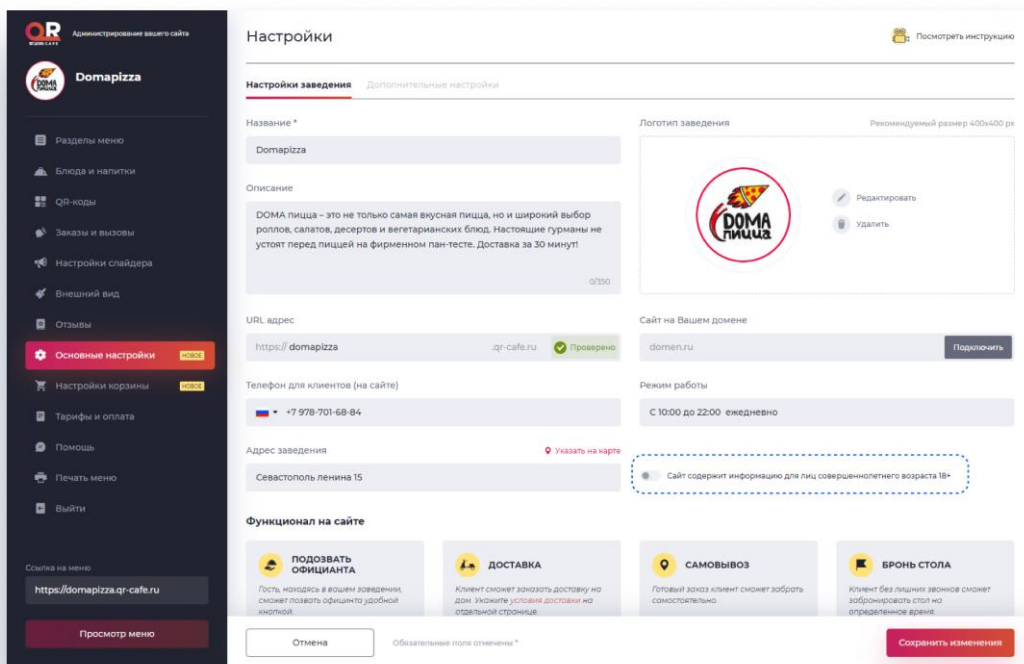

В настройках заведения основные поля не вызывают вопросов: название, описание, логотип, режим работы и телефон, но некоторые поля требуют пояснения.

Не забывайте нажимать кнопку "Сохранить изменения". В мобильной версии кнопка внизу.

QR-Cafe — программа для создания сайтов для кафе и ресторанов с функционалом электронного QR-меню, оформления доставки и брони столов. ООО "КР-СОФТ". ИНН: 9724125000. ОГРН: 1237700184314.

URL адрес. В примере ниже указан адрес domapizza, поэтому итоговый адрес сайта для клиента выглядит так <https://domapizza.qr-cafe.ru>.

Адрес заведения. Заполняется в два этапа. Сначала указывается адрес в виде текста, он отобразится у вас на сайте, затем указывается точка на карте.

QR-Cafe — программа для создания сайтов для кафе и ресторанов с функционалом электронного QR-меню, оформления доставки и брони столов. ООО "КР-СОФТ". ИНН: 9724125000. ОГРН: 1237700184314.

Предупреждение 18+. Если, к примеру, в меню есть алкоголь, то включите соответствующую опцию, чтобы клиент был предупрежден, что материалы предназначены для лиц совершеннолетнего возраста.

QR-Cafe — программа для создания сайтов для кафе и ресторанов с функционалом электронного QR-меню, оформления доставки и брони столов. ООО "КР-СОФТ". ИНН: 9724125000. ОГРН: 1237700184314.