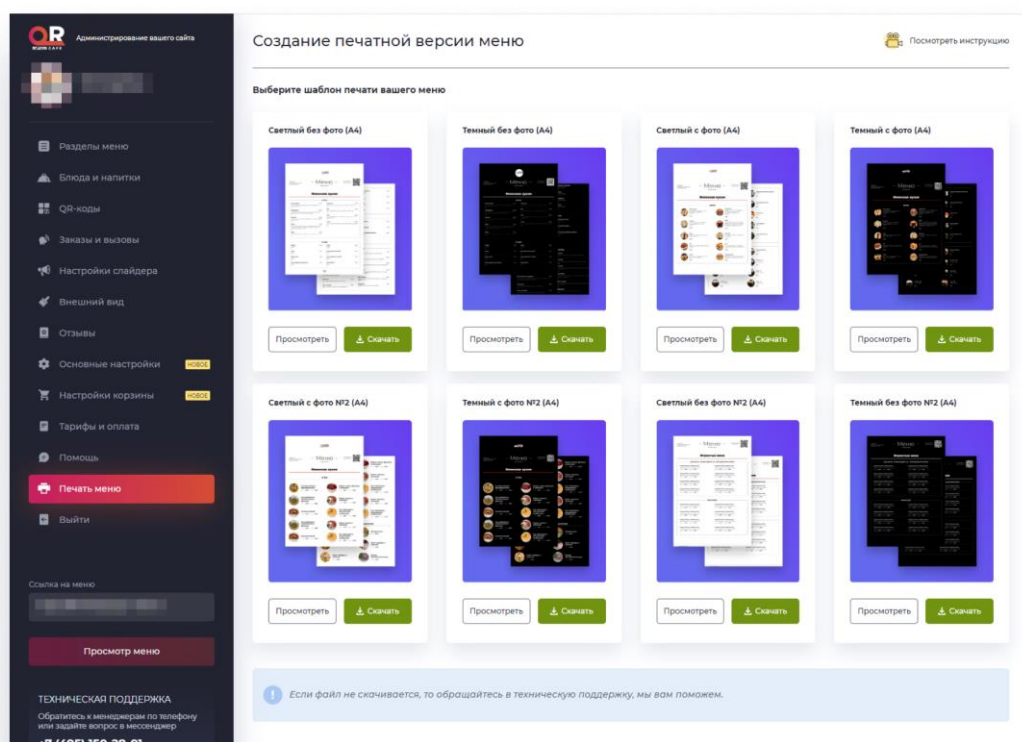

Verified by VISA
MasterCard SecureCode

Помощь

На этой странице собраны ответы на самые часто задаваемые вопросы.

QR-Cafe — программа для создания сайтов для кафе и ресторанов с функционалом электронного QR-меню, оформления доставки и брони столов. ООО "КР-СОФТ". ИНН: 9724125000. ОГРН: 1237700184314.

Печать меню

Вы можете выбрать понравившийся шаблон меню и выгрузить файл в формате PDF, а потом распечатать и внедрить в свое заведение.

QR-Cafe — программа для создания сайтов для кафе и ресторанов с функционалом электронного QR-меню, оформления доставки и брони столов. ООО "КР-СОФТ". ИНН: 9724125000. ОГРН: 1237700184314.