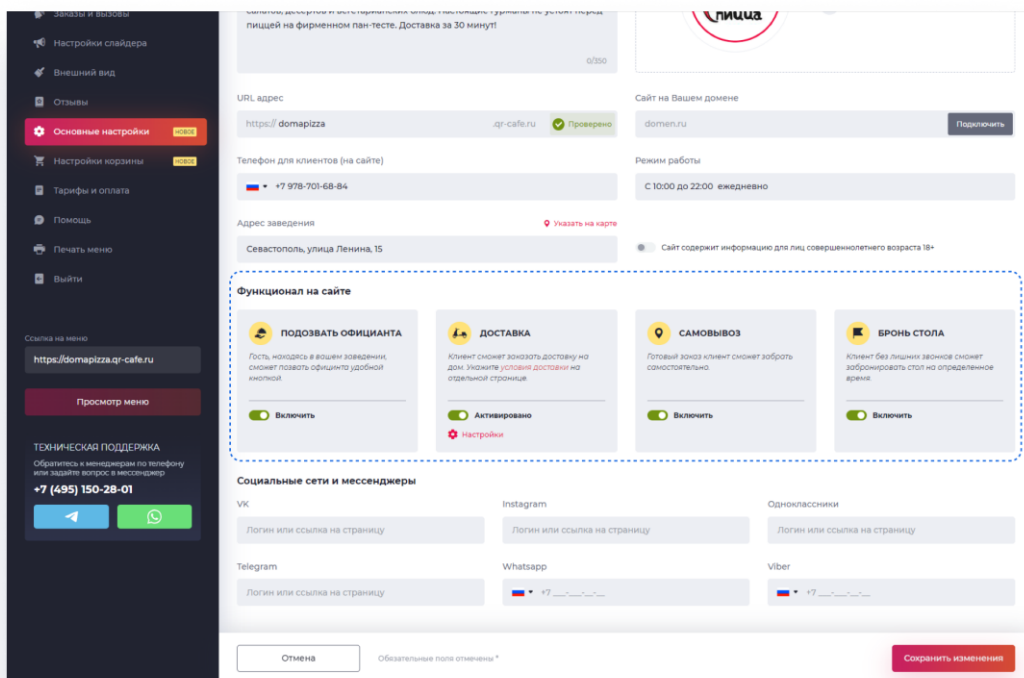

Функционал на сайте. Вы можете выбрать нужные режимы работы меню.