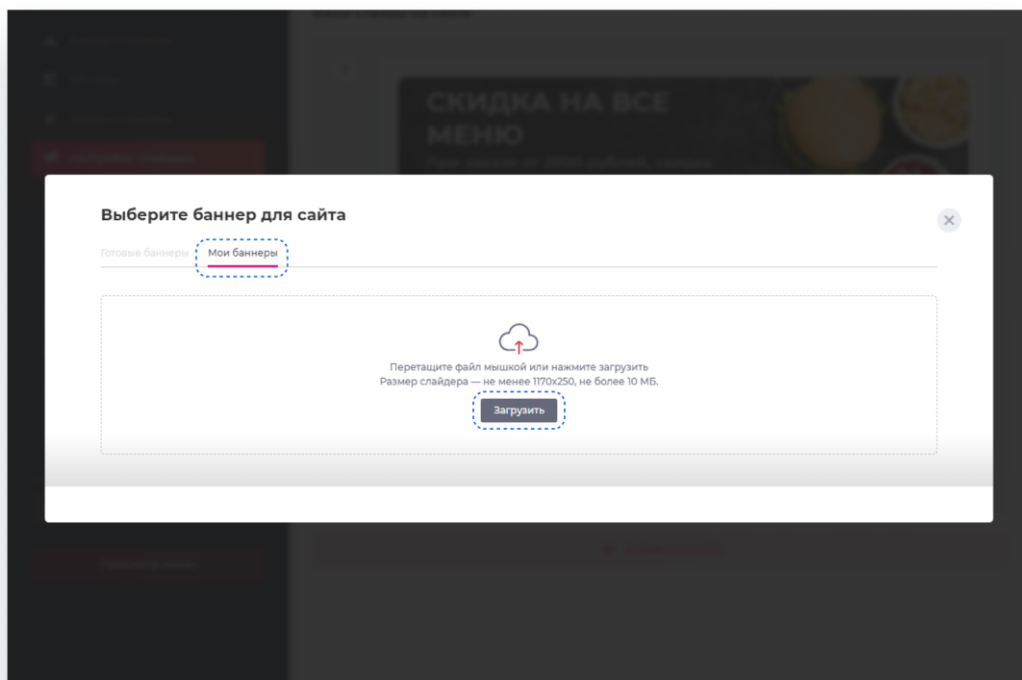

Для того, чтобы слайдер появился на сайте надо включить тумблер. Нажимая переключатель, его можно как включить, так и выключить.

Готовый баннер будет появляться на главной странице.

QR-Cafe — программа для создания сайтов для кафе и ресторанов с функционалом электронного QR-меню, оформления доставки и брони столов. ООО "КР-СОФТ". ИНН: 9724125000. ОГРН: 1237700184314.

Также можно загрузить свой баннер.

Если на баннере уже есть текст, то поля “Главный текст” и “Мелкий текст” можно не заполнять. Нажмите на кнопку “Сохранить и включить”, чтобы добавить этот слайд.

QR-Cafe — программа для создания сайтов для кафе и ресторанов с функционалом электронного QR-меню, оформления доставки и брони столов. ООО "КР-СОФТ". ИНН: 9724125000. ОГРН: 1237700184314.