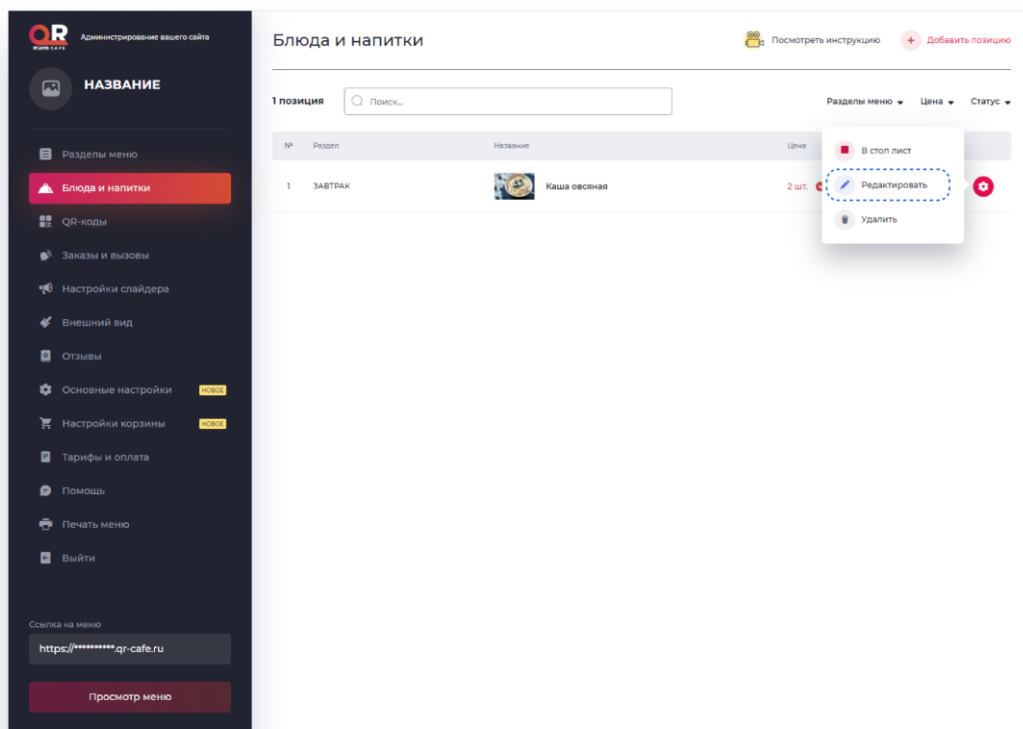

Чтобы внести изменения нажмите на “шестеренку” и из выпадающего меню выберите “Редактировать.”