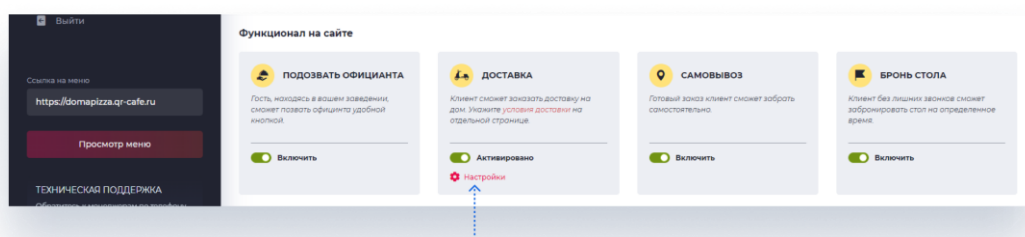

QR-Cafe — программа для создания сайтов для кафе и ресторанов с функционалом электронного QR-меню, оформления доставки и брони столов. ООО "КР-СОФТ". ИНН: 9724125000. ОГРН: 1237700184314.

Есть два режима работы на доставку:

- настройка зон и стоимости доставки,
- работа без зон доставки.