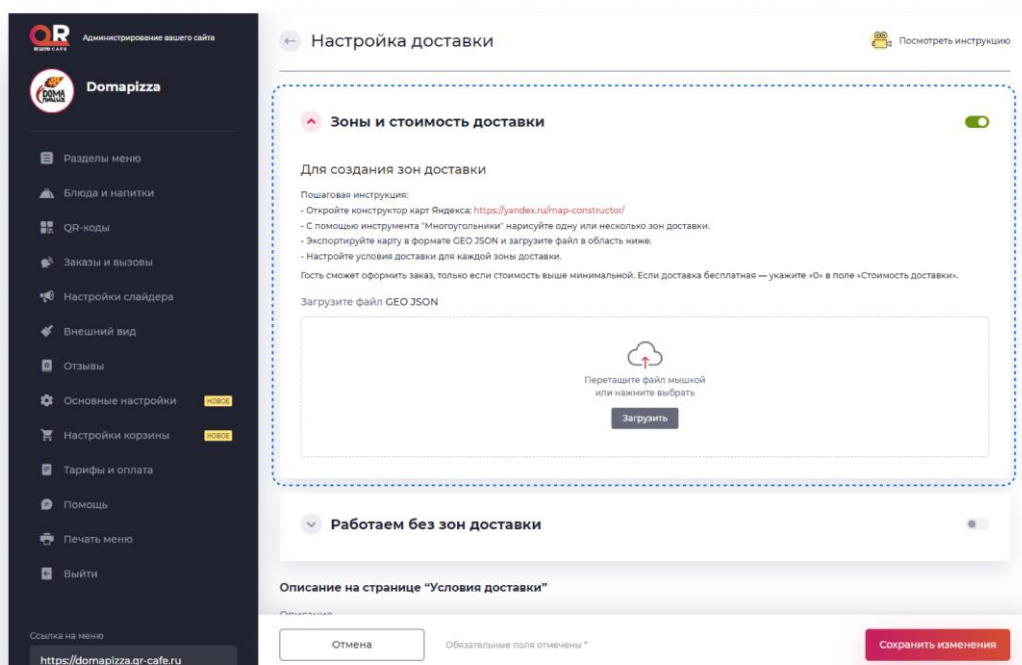

В настройках зон доставки можно настроить индивидуальные условия для каждой зоны на карте. Для того, чтобы указать зоны на карте используйте конструктор карт Яндекса: <https://yandex.ru/map-constructor/>