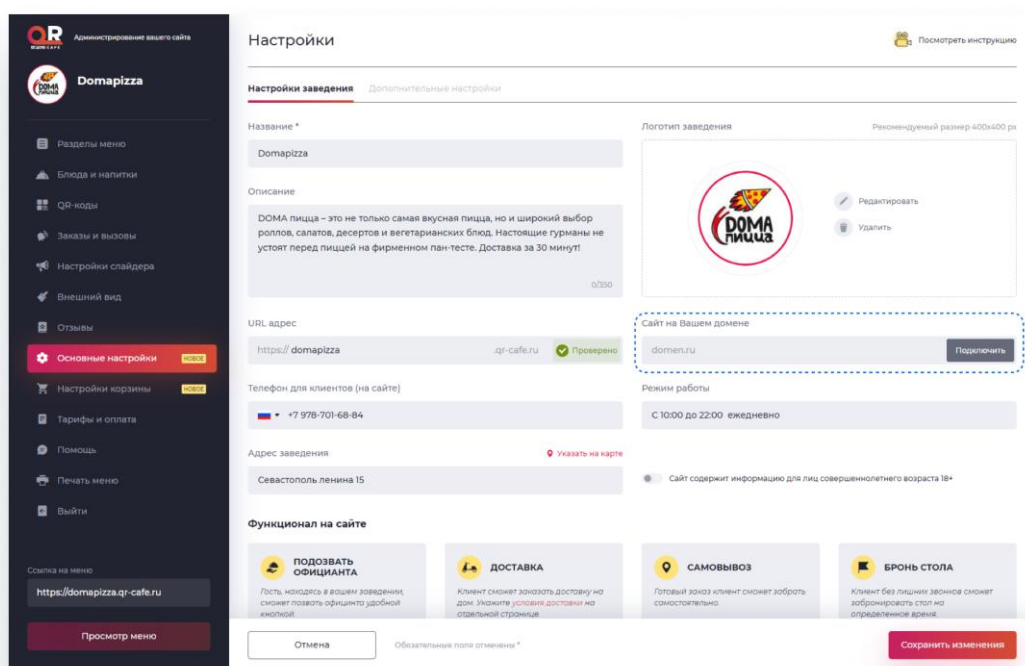

Адрес заведения. Заполняется в два этапа. Сначала указывается адрес в виде текста, он отобразится у вас на сайте, затем указывается точка на карте.

QR-Cafe — программа для создания сайтов для кафе и ресторанов с функционалом электронного QR-меню, оформления доставки и брони столов. ООО "КР-СОФТ". ИНН: 9724125000. ОГРН: 1237700184314.

Предупреждение 18+. Если, к примеру, в меню есть алкоголь, то включите соответствующую опцию, чтобы клиент был предупрежден, что материалы предназначены для лиц совершеннолетнего возраста.

QR-Cafe — программа для создания сайтов для кафе и ресторанов с функционалом электронного QR-меню, оформления доставки и брони столов. ООО "КР-СОФТ". ИНН: 9724125000. ОГРН: 1237700184314.

Функционал на сайте. Вы можете выбрать нужные режимы работы меню.

Сайт на вашем домене. Вы можете подключить свой личный домен.

QR-Cafe — программа для создания сайтов для кафе и ресторанов с функционалом электронного QR-меню, оформления доставки и брони столов. ООО "КР-СОФТ". ИНН: 9724125000. ОГРН: 1237700184314.