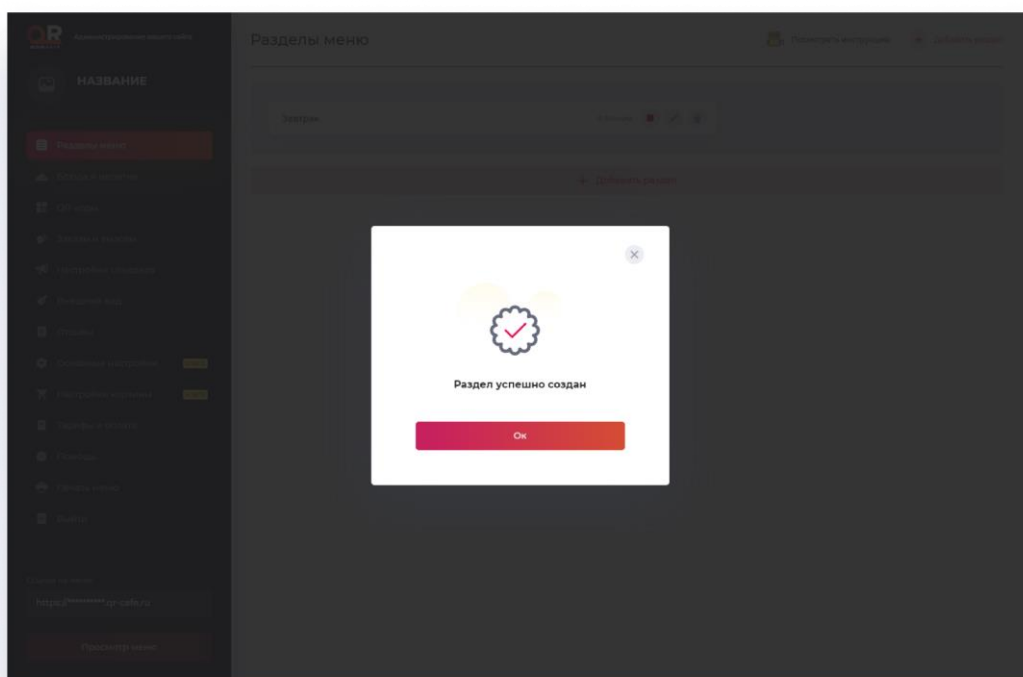

QR-Cafe — программа для создания сайтов для кафе и ресторанов с функционалом электронного QR-меню, оформления доставки и брони столов. ООО "КР-СОФТ". ИНН: 9724125000. ОГРН: 1237700184314.