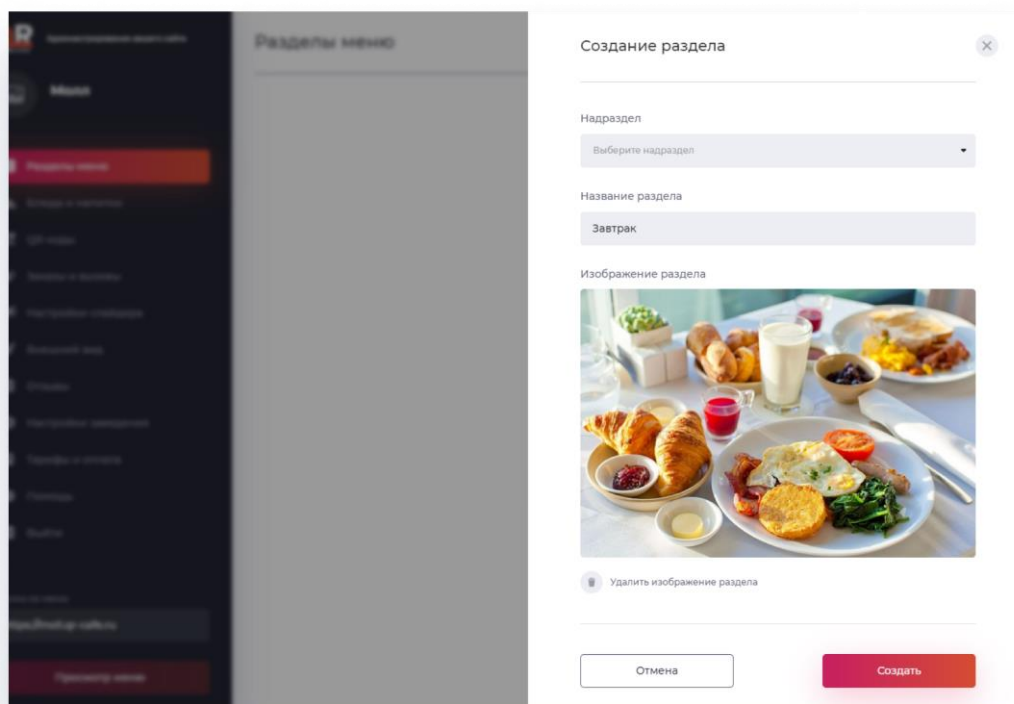

Разделы меню

В каждом меню есть разделы. К примеру завтраки, обеды, напитки, закуски и т.д. Они созданы для того, чтобы клиенту было легче найти блюдо.

В меню “Разделы меню” нажимаем "Добавить раздел".

QR-Cafe — программа для создания сайтов для кафе и ресторанов с функционалом электронного QR-меню, оформления доставки и брони столов. ООО "КР-СОФТ". ИНН: 9724125000. ОГРН: 1237700184314.

Появляется окно с настройками раздела.

Заполняем название и изображение раздела, которое будет визуально соответствовать названию. Затем нажимаем “Создать”.

QR-Cafe — программа для создания сайтов для кафе и ресторанов с функционалом электронного QR-меню, оформления доставки и брони столов. ООО "КР-СОФТ". ИНН: 9724125000. ОГРН: 1237700184314.