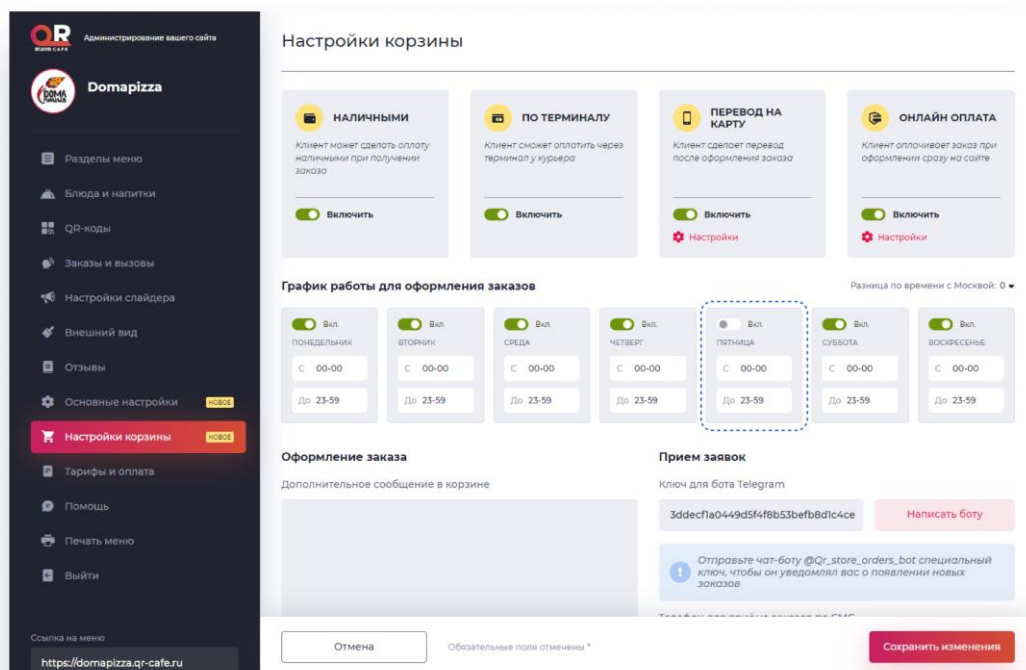

QR-Cafe — программа для создания сайтов для кафе и ресторанов с функционалом электронного QR-меню, оформления доставки и брони столов. ООО "КР-СОФТ". ИНН: 9724125000. ОГРН: 1237700184314.

График работы заведения и график работы кухни могут отличаться. Вы можете указать, в какое время, а также в какие дни можно сделать онлайн заказ, чтобы у клиентов не было ложных ожиданий.