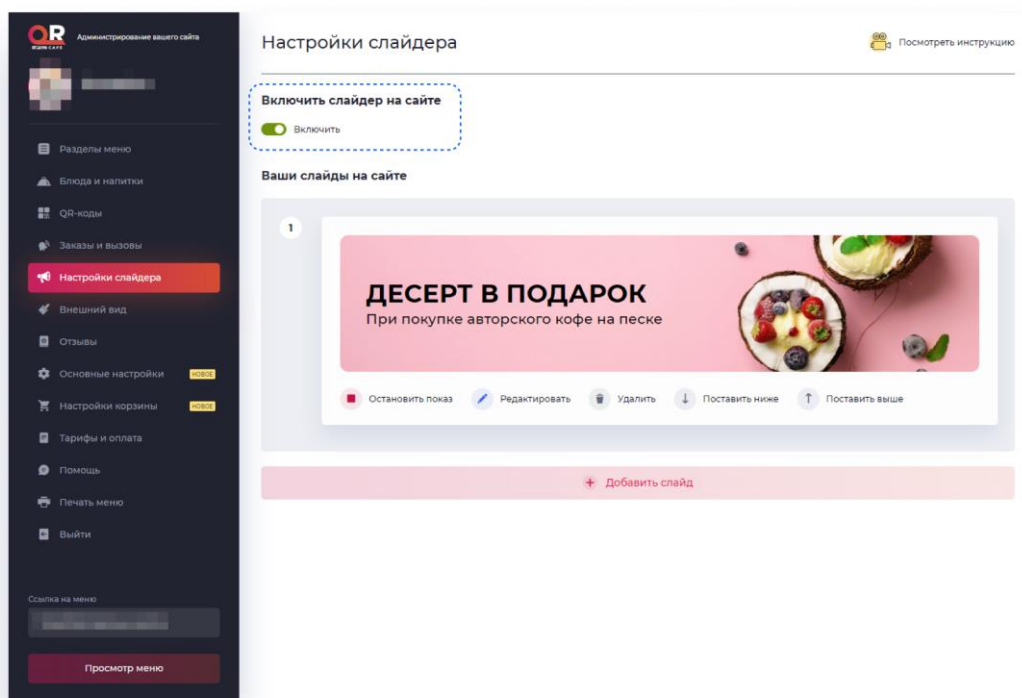

QR-Cafe — программа для создания сайтов для кафе и ресторанов с функционалом электронного QR-меню, оформления доставки и брони столов. ООО "КР-СОФТ". ИНН: 9724125000. ОГРН: 1237700184314.

Для того, чтобы слайдер появился на сайте надо включить тумблер. Нажимая переключатель, его можно как включить, так и выключить.