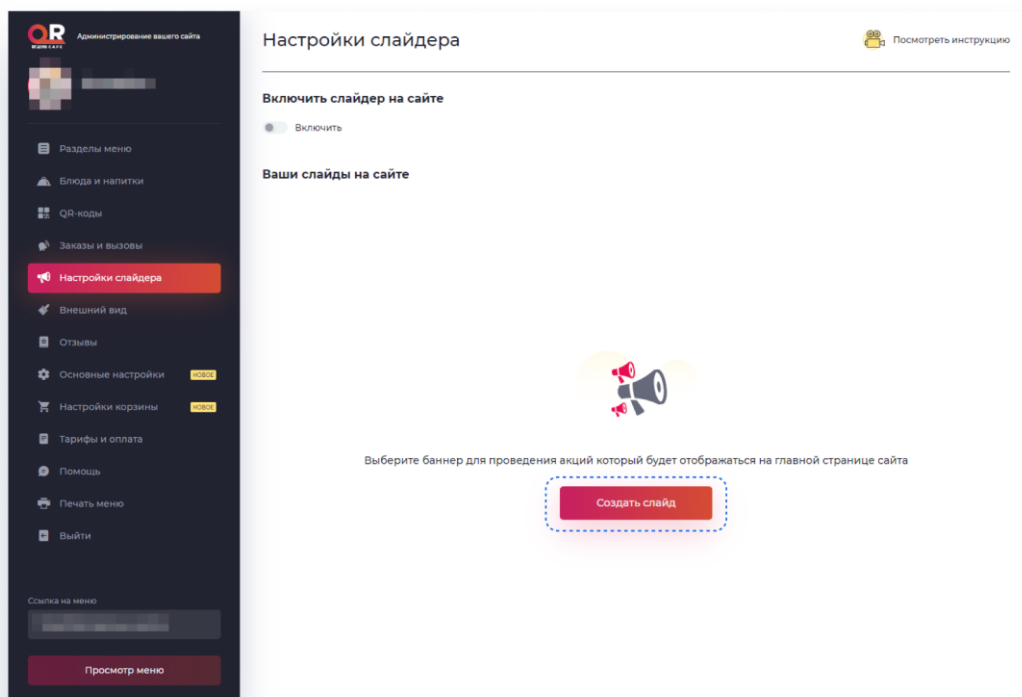

Слайдер на сайте лучше использовать для информирования гостей об акциях и спецпредложениях. Нажмите на кнопку “Создать слайд”, чтобы открыть страницу выбора из готовых слайдов.