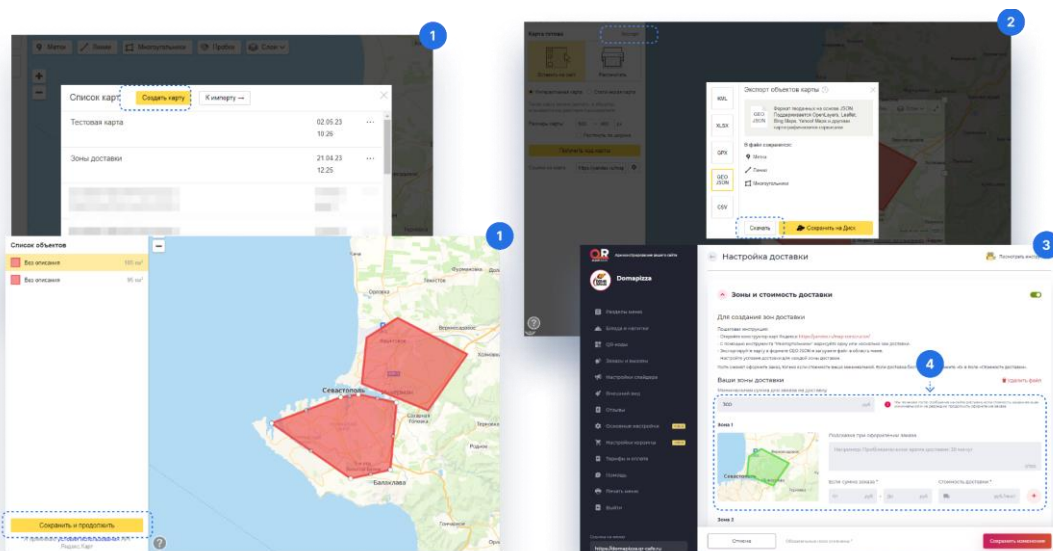

QR-Cafe — программа для создания сайтов для кафе и ресторанов с функционалом электронного QR-меню, оформления доставки и брони столов. ООО "КР-СОФТ". ИНН: 9724125000. ОГРН: 1237700184314.

Последовательность действий в для создания и настройки зон доставки (лучше это делать на компьютере).