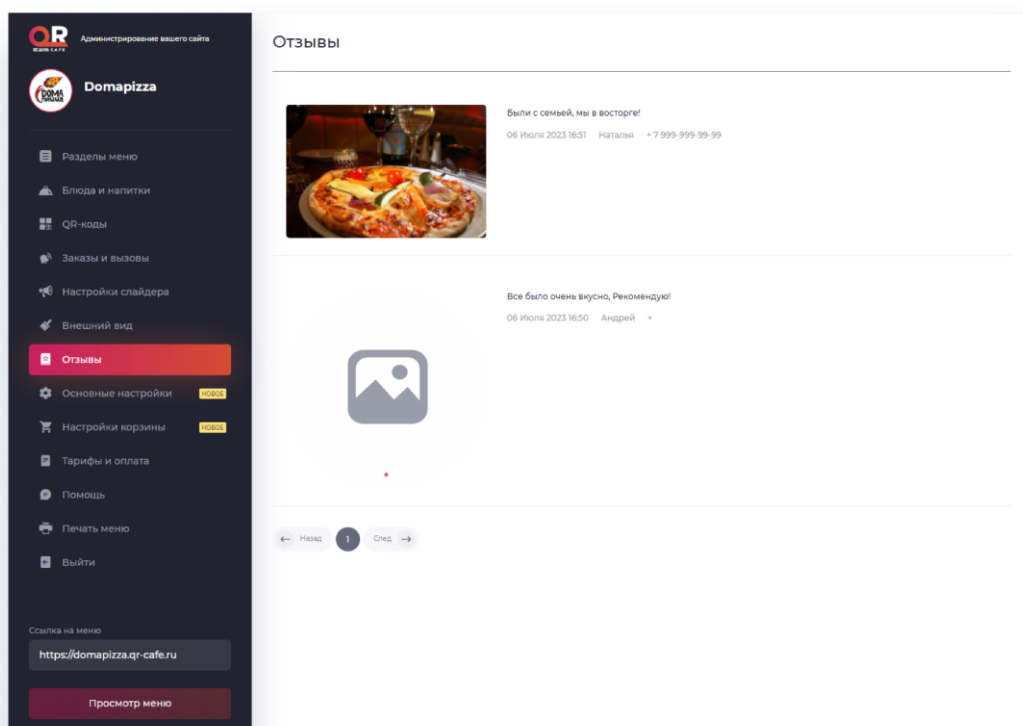

QR-Cafe — программа для создания сайтов для кафе и ресторанов с функционалом электронного QR-меню, оформления доставки и брони столов. ООО "КР-СОФТ". ИНН: 9724125000. ОГРН: 1237700184314.

Настройки заведения

В настройках заведения основные поля не вызывают вопросов: название, описание, логотип, режим работы и телефон, но некоторые поля требуют пояснения.

Не забывайте нажимать кнопку "Сохранить изменения". В мобильной версии кнопка внизу.