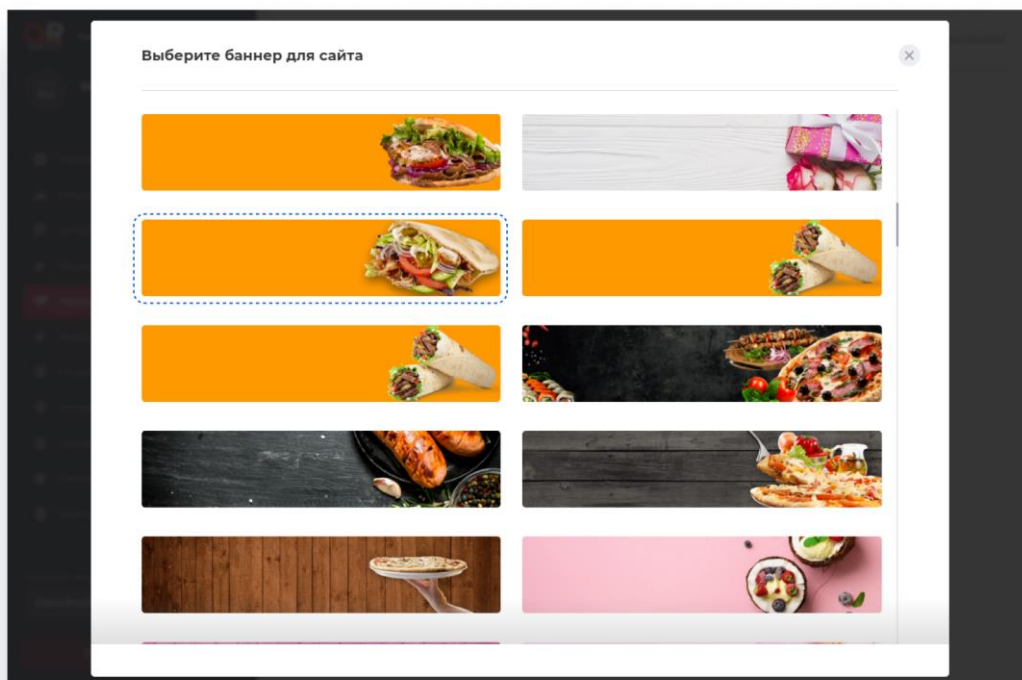

QR-Cafe — программа для создания сайтов для кафе и ресторанов с функционалом электронного QR-меню, оформления доставки и брони столов. ООО "КР-СОФТ". ИНН: 9724125000. ОГРН: 1237700184314.

Выбираете понравившийся баннер. Нажмите на кнопку “Выбрать”, чтобы добавить этот слайд.

Заполняете поля заголовков и текст, чтобы они появились на баннере. Нажмите на кнопку “Сохранить и включить”.