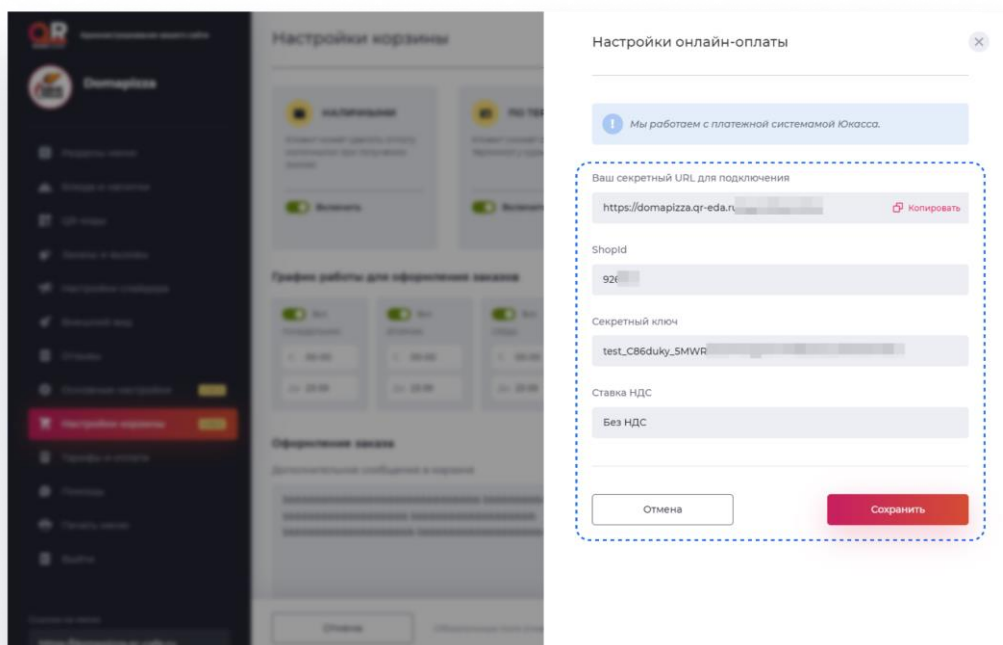

Онлайн оплата. Клиент оплачивает заказ при оформлении сразу на сайте.

Для того, чтобы принимать платежи необходимо: зарегистрироваться в ЮKassa и указать необходимые настройки в QR-Cafe.