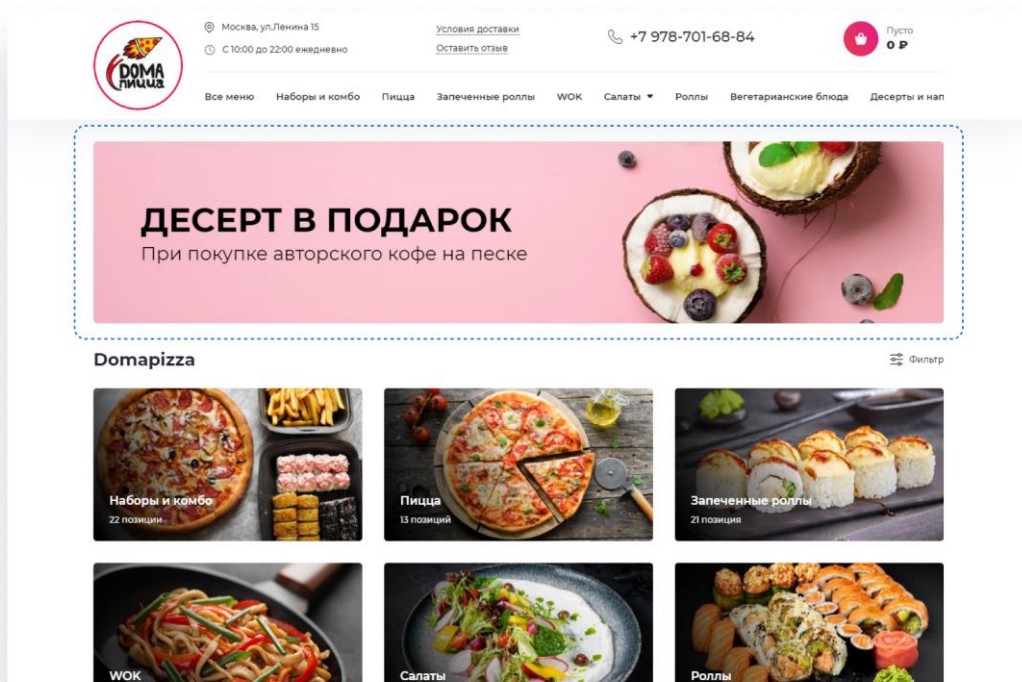

Заполняете поля заголовков и текст, чтобы они появились на баннере. Нажмите на кнопку “Сохранить и включить”.

QR-Cafe — программа для создания сайтов для кафе и ресторанов с функционалом электронного QR-меню, оформления доставки и брони столов. ООО "КР-СОФТ". ИНН: 9724125000. ОГРН: 1237700184314.

Таких баннеров можно создать несколько, чтобы они менялись на сайте. Нажмите на кнопку “Добавить слайд”.

QR-Cafe — программа для создания сайтов для кафе и ресторанов с функционалом электронного QR-меню, оформления доставки и брони столов. ООО "КР-СОФТ". ИНН: 9724125000. ОГРН: 1237700184314.

Для того, чтобы слайдер появился на сайте надо включить тумблер. Нажимая переключатель, его можно как включить, так и выключить.

Готовый баннер будет появляться на главной странице.

QR-Cafe — программа для создания сайтов для кафе и ресторанов с функционалом электронного QR-меню, оформления доставки и брони столов. ООО "КР-СОФТ". ИНН: 9724125000. ОГРН: 1237700184314.