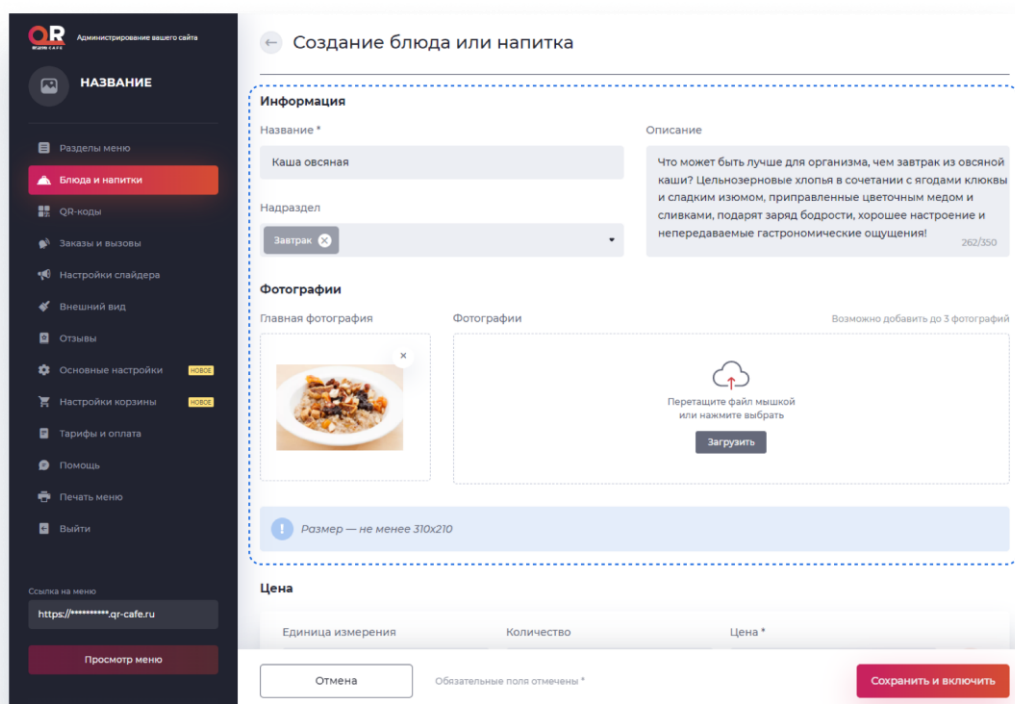

QR-Cafe — программа для создания сайтов для кафе и ресторанов с функционалом электронного QR-меню, оформления доставки и брони столов. ООО "КР-СОФТ". ИНН: 9724125000. ОГРН: 1237700184314.