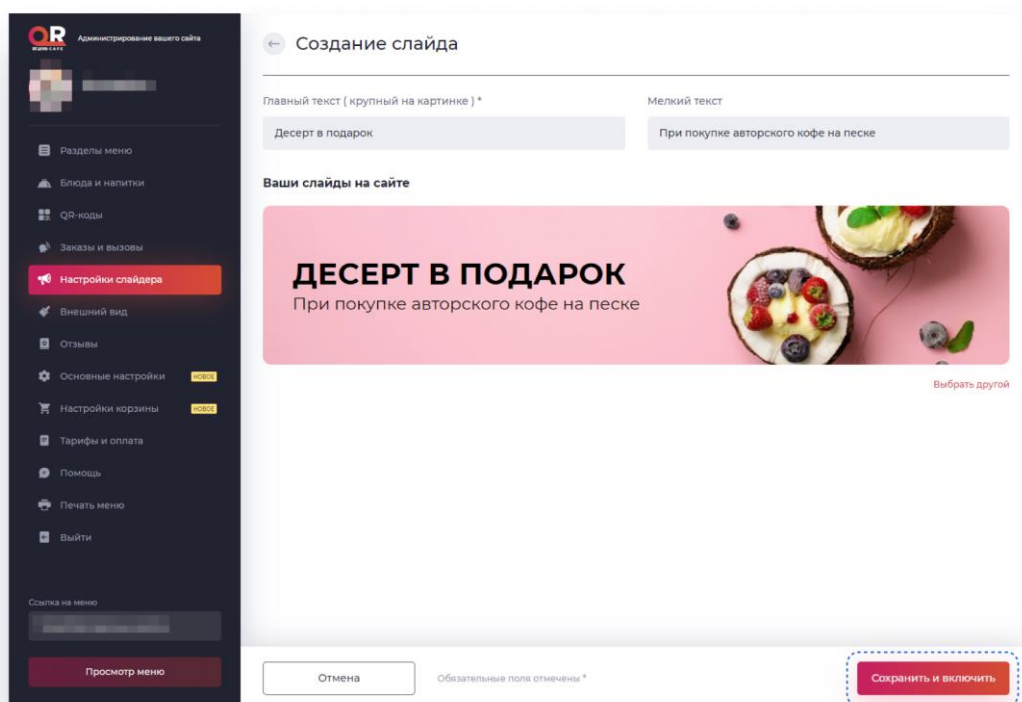

QR-Cafe — программа для создания сайтов для кафе и ресторанов с функционалом электронного QR-меню, оформления доставки и брони столов. ООО "КР-СОФТ". ИНН: 9724125000. ОГРН: 1237700184314.