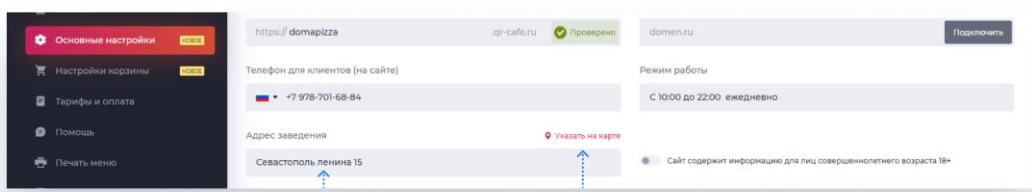

QR-Cafe — программа для создания сайтов для кафе и ресторанов с функционалом электронного QR-меню, оформления доставки и брони столов. ООО "КР-СОФТ". ИНН: 9724125000. ОГРН: 1237700184314.

Предупреждение 18+. Если, к примеру, в меню есть алкоголь, то включите соответствующую опцию, чтобы клиент был предупрежден, что материалы предназначены для лиц совершеннолетнего возраста.