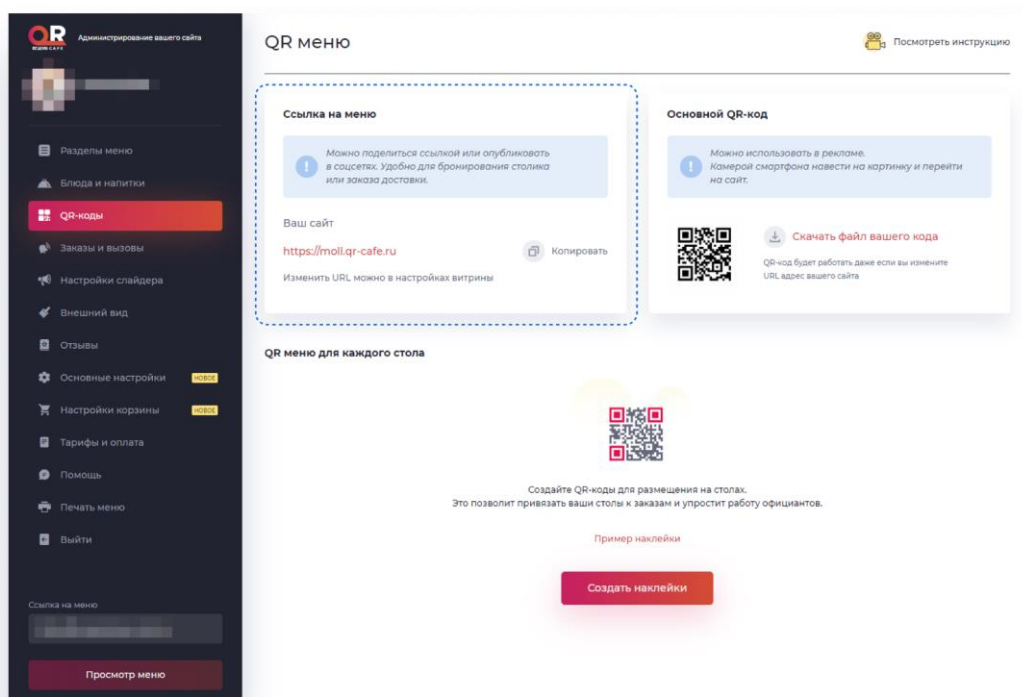

QR-Cafe — программа для создания сайтов для кафе и ресторанов с функционалом электронного QR-меню, оформления доставки и брони столов. ООО "КР-СОФТ". ИНН: 9724125000. ОГРН: 1237700184314.