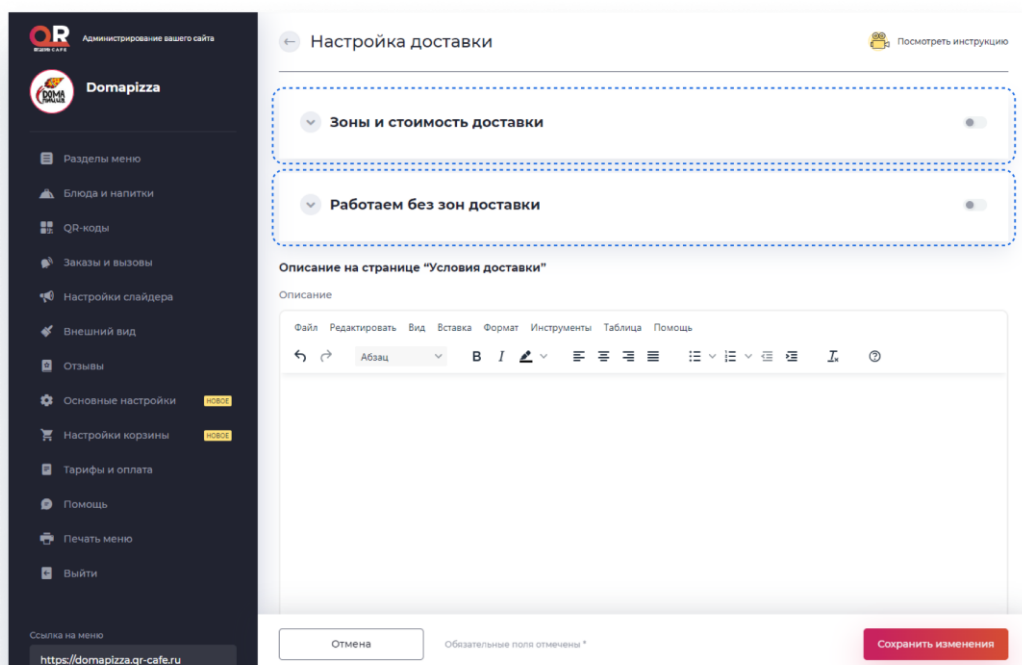

Включить можно лишь один из режимов. Либо вовсе их не включать. Если режимы не включать, то доставка всегда будет бесплатной и без проверки адреса клиента.

В настройках без зон доставки можно указать минимальную стоимость заказа, а также разную стоимость доставки в зависимости от суммы заказа. Условий может быть сколько угодно.