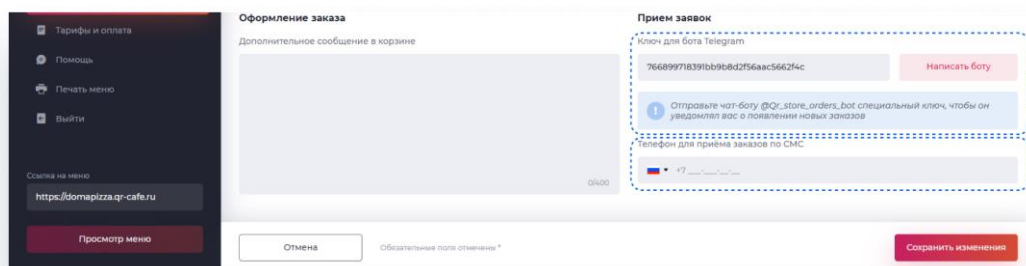

Прием заявок в Telegram или SMS.