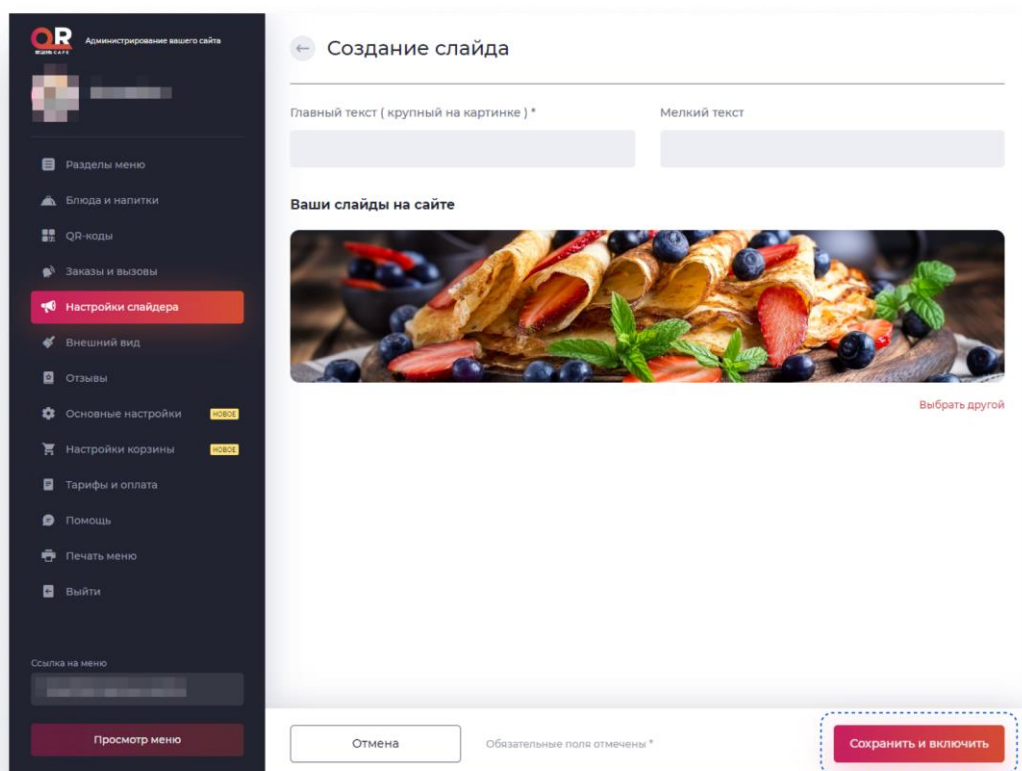

Для того, чтобы слайдер появился на сайте надо включить тумблер. Нажимая переключатель, его можно как включить, так и выключить.

Готовый баннер будет появляться на главной странице.

QR-Cafe — программа для создания сайтов для кафе и ресторанов с функционалом электронного QR-меню, оформления доставки и брони столов. ООО "КР-СОФТ". ИНН: 9724125000. ОГРН: 1237700184314.

Внешний вид

Ваш сайт может выглядеть по-разному. Попробуйте разные шаблоны, оцените какой вариант больше нравится.

Совет. Если у вас еще нет фотографий для блюд, то используйте тему без фотографий.

Нажмите кнопку “Применить”, чтобы внешний вид вашего электронного меню изменился.