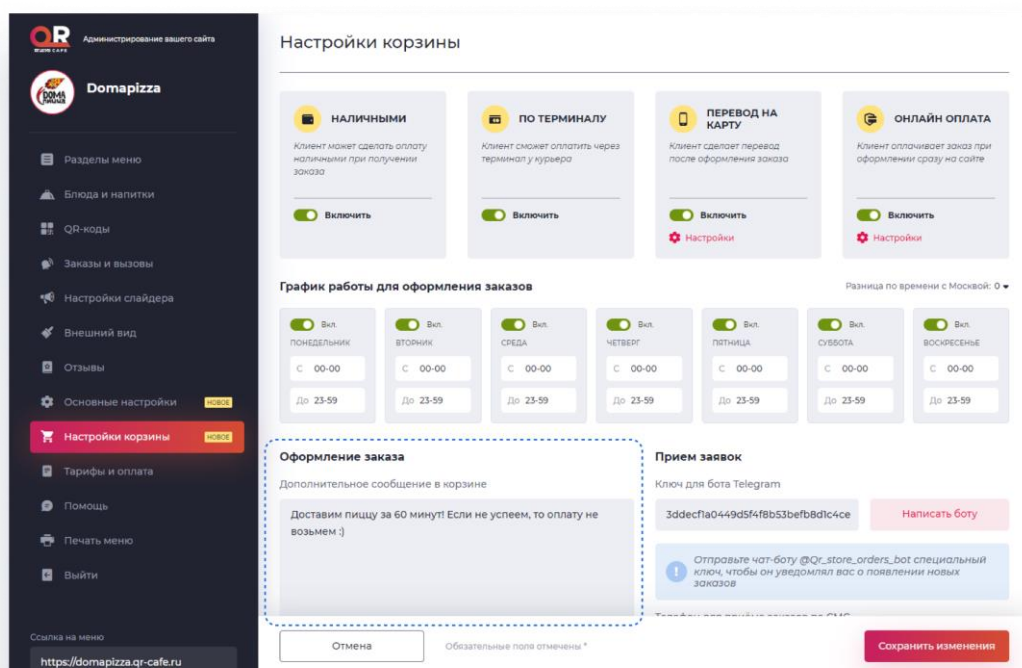

QR-Cafe — программа для создания сайтов для кафе и ресторанов с функционалом электронного QR-меню, оформления доставки и брони столов. ООО "КР-СОФТ". ИНН: 9724125000. ОГРН: 1237700184314.

Тарифы и оплата

На этой странице вы можете выбрать оптимальный срок для оплаты тарифа.