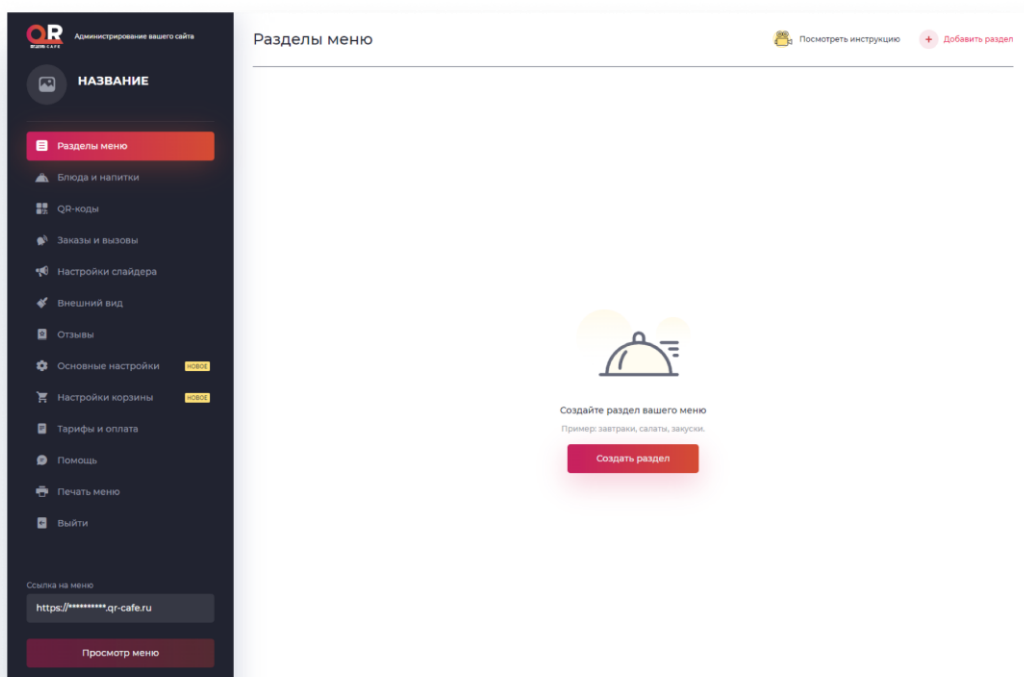

QR-Cafe — программа для создания сайтов для кафе и ресторанов с функционалом электронного QR-меню, оформления доставки и брони столов. ООО "КР-СОФТ". ИНН: 9724125000. ОГРН: 1237700184314.

Каждый раз так вводить пароль не понадобится, потому что браузер запомнит вас. После успешного ввода пароля вы попадете в “Разделы меню”.

Разделы меню

В каждом меню есть разделы. К примеру завтраки, обеды, напитки, закуски и т.д. Они созданы для того, чтобы клиенту было легче найти блюдо.

В меню “Разделы меню” нажимаем "Добавить раздел".

QR-Cafe — программа для создания сайтов для кафе и ресторанов с функционалом электронного QR-меню, оформления доставки и брони столов. ООО "КР-СОФТ". ИНН: 9724125000. ОГРН: 1237700184314.