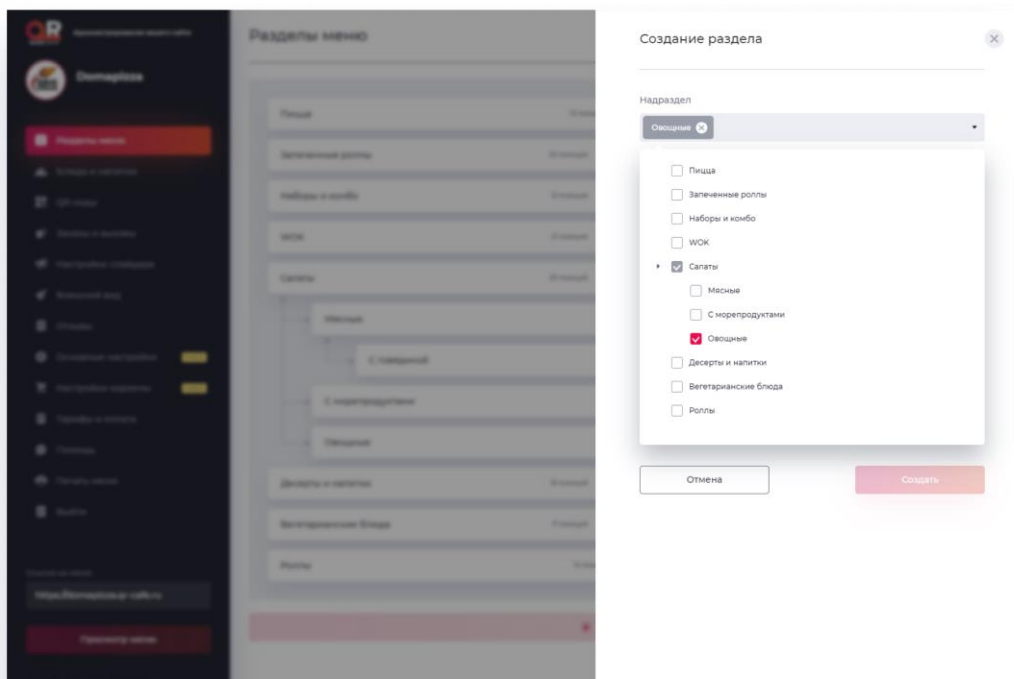

Разделы меню

В каждом меню есть разделы. К примеру завтраки, обеды, напитки, закуски и т.д. Они созданы для того, чтобы клиенту было легче найти блюдо.

В меню “Разделы меню” нажимаем "Добавить раздел".

QR-Cafe — программа для создания сайтов для кафе и ресторанов с функционалом электронного QR-меню, оформления доставки и брони столов. ООО "КР-СОФТ". ИНН: 9724125000. ОГРН: 1237700184314.

Появляется окно с настройками раздела.

Заполняем название и изображение раздела, которое будет визуально соответствовать названию. Затем нажимаем “Создать”.

QR-Cafe — программа для создания сайтов для кафе и ресторанов с функционалом электронного QR-меню, оформления доставки и брони столов. ООО "КР-СОФТ". ИНН: 9724125000. ОГРН: 1237700184314.

Так же вы можете создать надраздел, к примеру, “Овощной” и отнести его к “Салатам”

Готово

QR-Cafe — программа для создания сайтов для кафе и ресторанов с функционалом электронного QR-меню, оформления доставки и брони столов. ООО "КР-СОФТ". ИНН: 9724125000. ОГРН: 1237700184314.