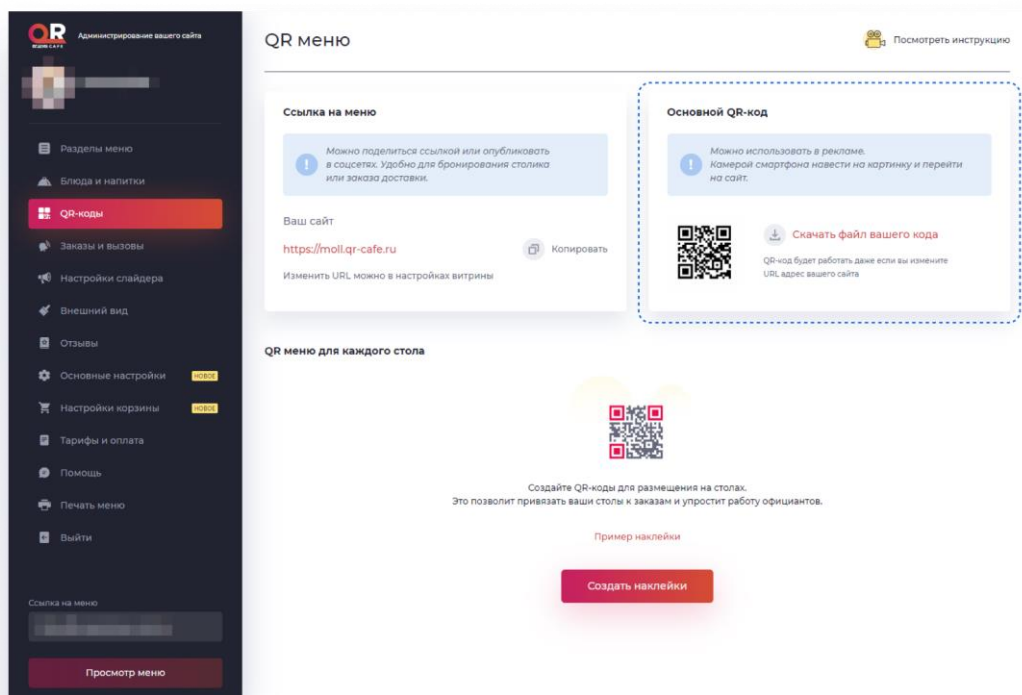

ОТМЕНА Обязательные поля отмечены * Сохранить и включить

В выпадающем меню можно изменить как название группы, так и название любого параметра, а также добавить новые параметры к группе.

QR-Cafe — программа для создания сайтов для кафе и ресторанов с функционалом электронного QR-меню, оформления доставки и брони столов. ООО "КР-СОФТ". ИНН: 9724125000. ОГРН: 1237700184314.

1. Редактирование “Группы”. 2 Редактирование “Параметров группы”. 3 Удаление “Параметра”. 4 Добавить еще параметр.

QR-коды

Ссылка на меню. Эту ссылку можно указать в соцсетях, на Яндекс картах или в рекламе. При переходе откроется ваше электронное меню.

QR-Cafe — программа для создания сайтов для кафе и ресторанов с функционалом электронного QR-меню, оформления доставки и брони столов. ООО "КР-СОФТ". ИНН: 9724125000. ОГРН: 1237700184314.

Основной QR-код. Ссылка в виде qr-кода. Этот код можно использовать в рекламе по городу, на флаерах или листовках для почтовых ящиков. Камерой смартфона можно навести на изображение и перейти на электронное меню.