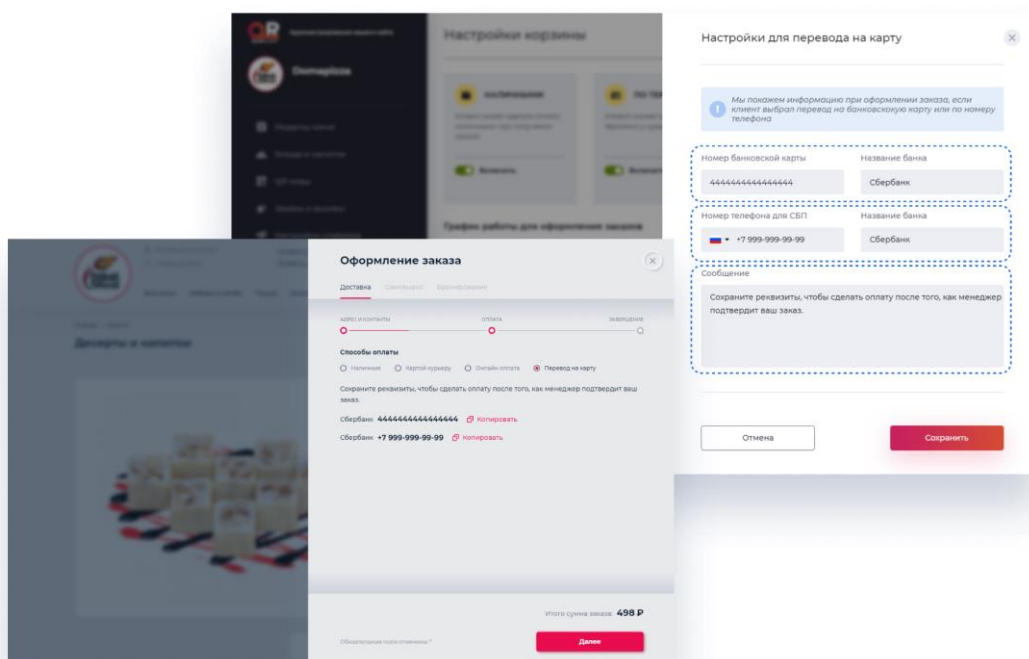

QR-Cafe — программа для создания сайтов для кафе и ресторанов с функционалом электронного QR-меню, оформления доставки и брони столов. ООО "КР-СОФТ". ИНН: 9724125000. ОГРН: 1237700184314.