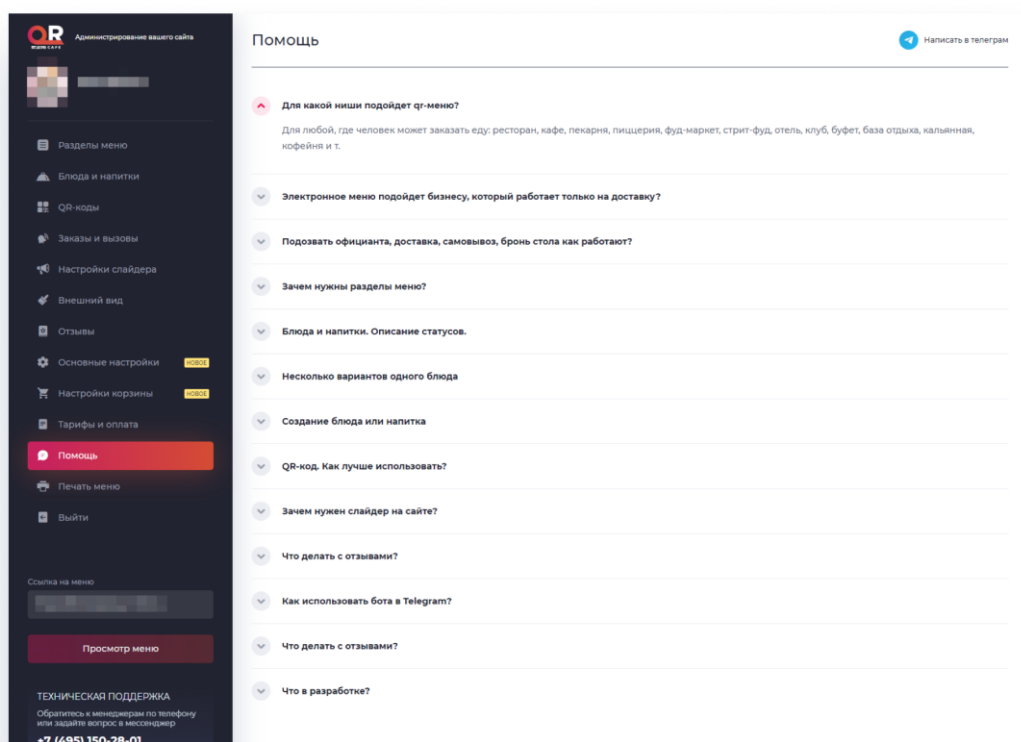

QR-Cafe — программа для создания сайтов для кафе и ресторанов с функционалом электронного QR-меню, оформления доставки и брони столов. ООО "КР-СОФТ". ИНН: 9724125000. ОГРН: 1237700184314.

Печать меню

Вы можете выбрать понравившийся шаблон меню и выгрузить файл в формате PDF, а потом распечатать и внедрить в свое заведение.