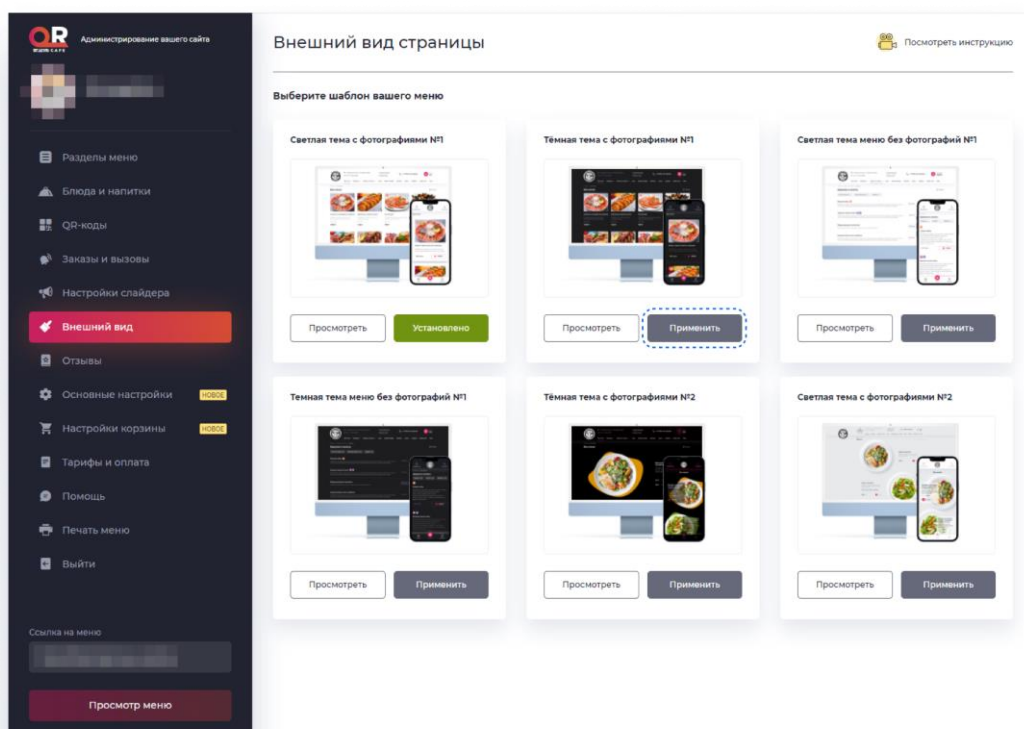

QR-Cafe — программа для создания сайтов для кафе и ресторанов с функционалом электронного QR-меню, оформления доставки и брони столов. ООО "КР-СОФТ". ИНН: 9724125000. ОГРН: 1237700184314.

Отзывы

Гости могут оставлять отзывы, которые будут видны только вам.