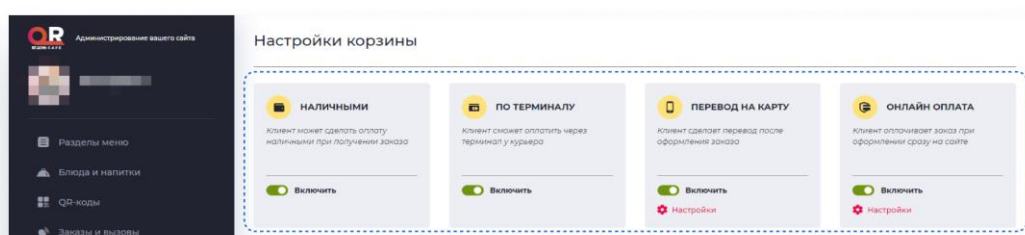

Вы можете выбрать и настроить разные способы оплаты, которые гость увидит при оформлении заказа. Перевод на карту и онлайн оплата имеют дополнительные настройки.