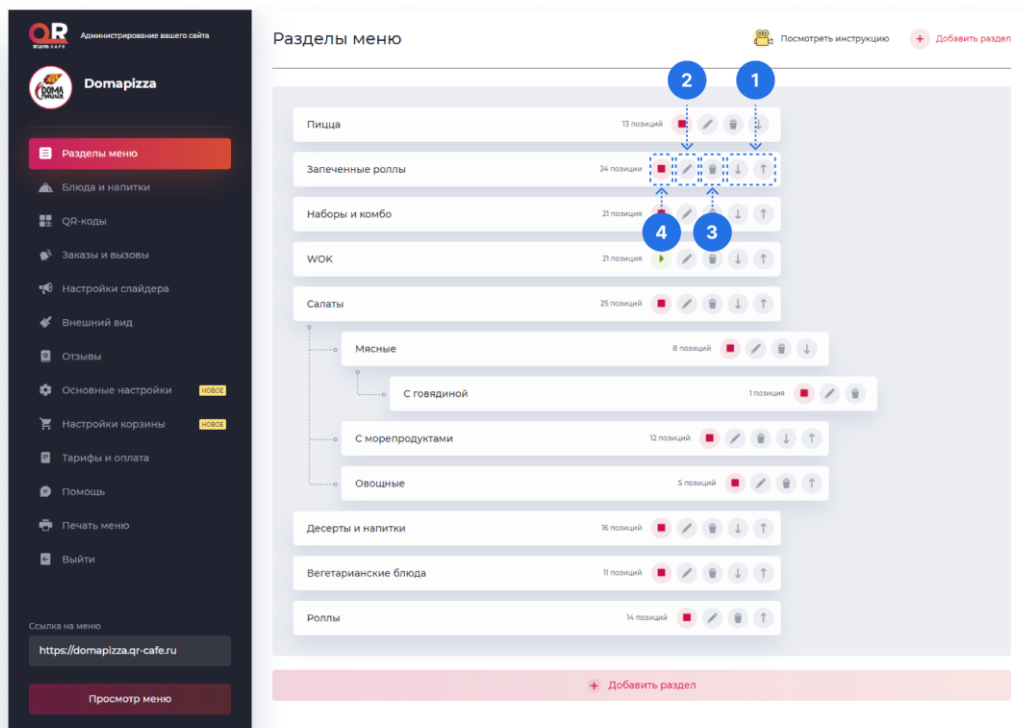

QR-Cafe — программа для создания сайтов для кафе и ресторанов с функционалом электронного QR-меню, оформления доставки и брони столов. ООО "КР-СОФТ". ИНН: 9724125000. ОГРН: 1237700184314.

нажатия на троеточие возле раздела. Для того, чтобы отредактировать раздел нажимайте на иконку с карандашом. А так же можно поставить раздел в стоп лист. Раздел также можно удалить, но для этого необходимо сначала удалить все позиции с этого раздела.

1. Перемещение разделов. 2 Редактирование раздела. 3 Удаление раздела. 4 Стоп-лист.

Блюда и напитки

Любое блюдо обязательно должно быть добавлено в раздел. Для примера будем добавлять новое блюдо в раздел "Завтрак". В меню "Блюда и напитки", нажимаем "Добавить позицию".