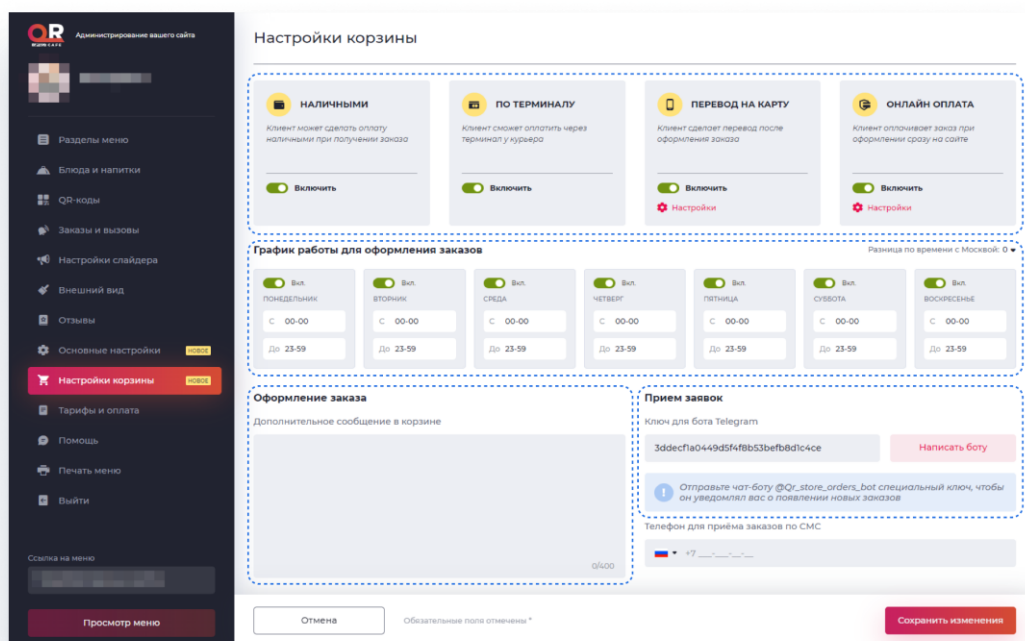

QR-Cafe — программа для создания сайтов для кафе и ресторанов с функционалом электронного QR-меню, оформления доставки и брони столов. ООО "КР-СОФТ". ИНН: 9724125000. ОГРН: 1237700184314.

Настройки корзины

Здесь можно настроить способы приема оплаты, график работы для оформления заказов, дополнительное сообщение для клиента при оформлении заказа и ключ для телеграм бота.