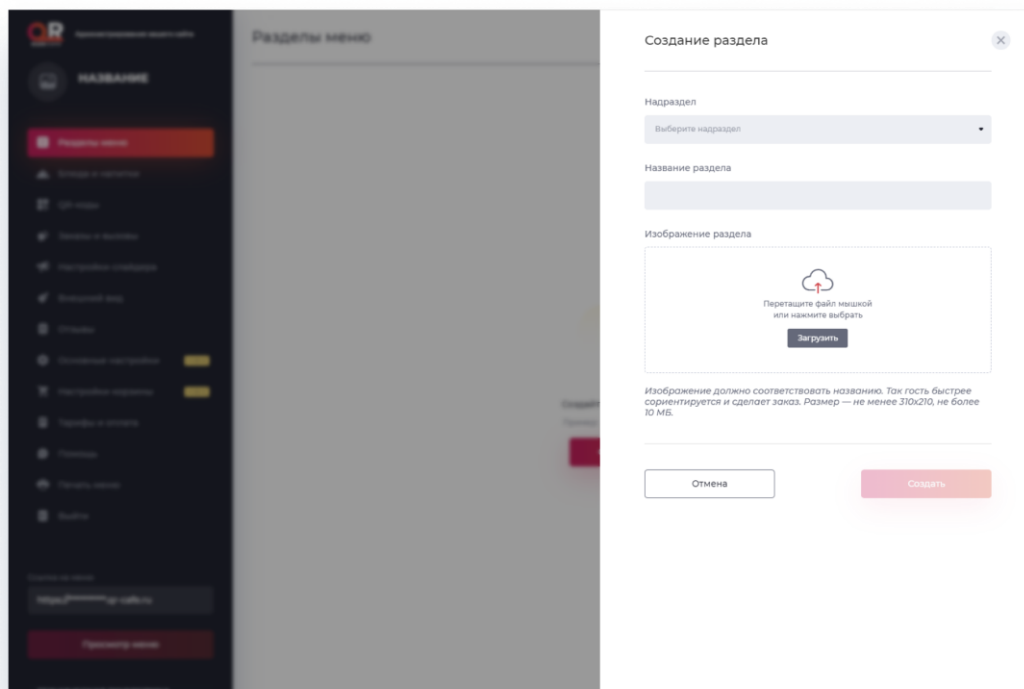

Разделы меню

В каждом меню есть разделы. К примеру завтраки, обеды, напитки, закуски и т.д. Они созданы для того, чтобы клиенту было легче найти блюдо.

В меню “Разделы меню” нажимаем "Добавить раздел".

QR-Cafe — программа для создания сайтов для кафе и ресторанов с функционалом электронного QR-меню, оформления доставки и брони столов. ООО "КР-СОФТ". ИНН: 9724125000. ОГРН: 1237700184314.

Появляется окно с настройками раздела.

Заполняем название и изображение раздела, которое будет визуально соответствовать названию. Затем нажимаем “Создать”.

QR-Cafe — программа для создания сайтов для кафе и ресторанов с функционалом электронного QR-меню, оформления доставки и брони столов. ООО "КР-СОФТ". ИНН: 9724125000. ОГРН: 1237700184314.