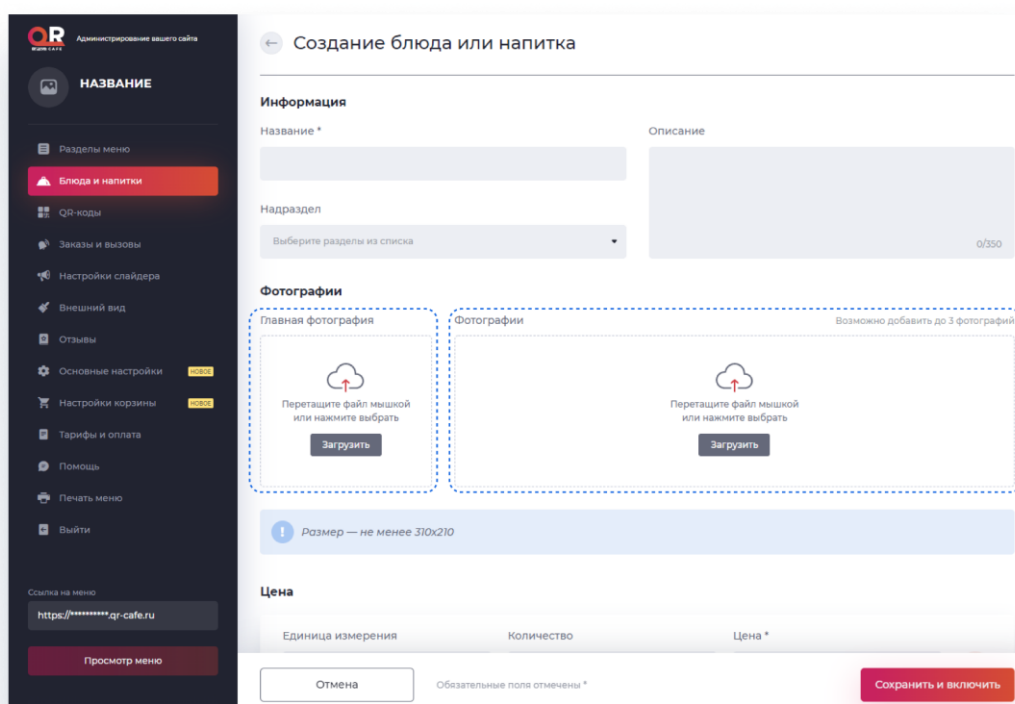

Загрузка фотографии блюда. При загрузке у вас будет окно обрезки, если не хотите обрезать картинку нажимайте “отмена”.