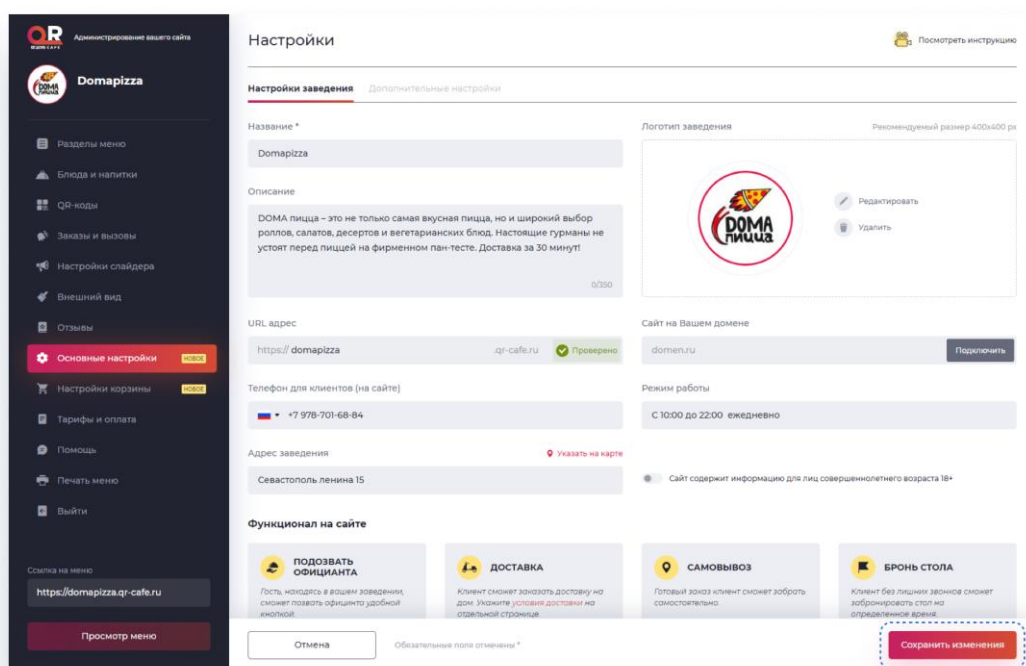

QR-Cafe — программа для создания сайтов для кафе и ресторанов с функционалом электронного QR-меню, оформления доставки и брони столов. ООО "КР-СОФТ". ИНН: 9724125000. ОГРН: 1237700184314.