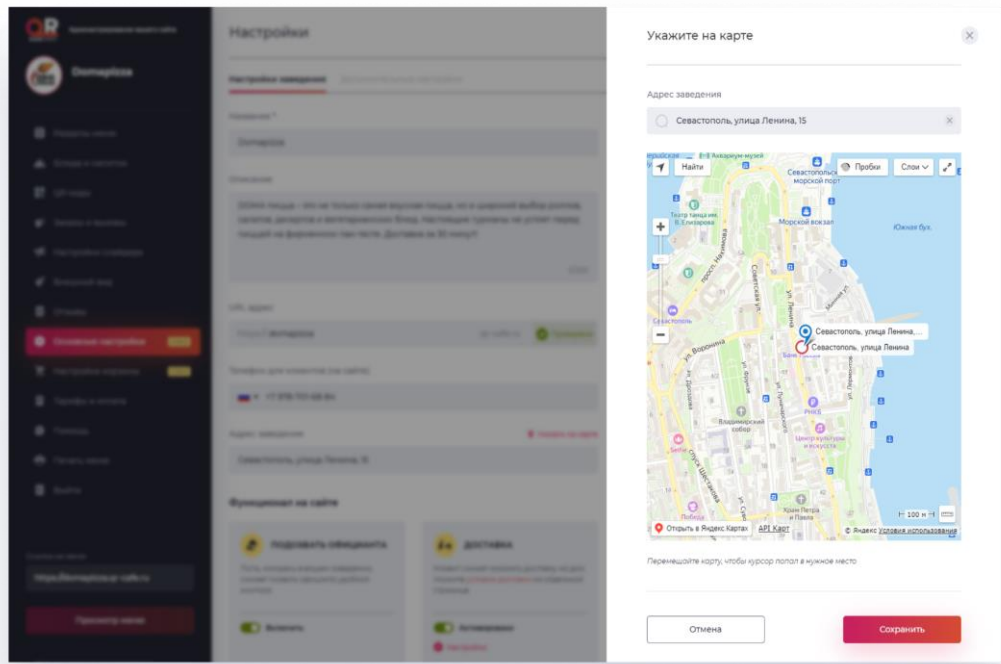

QR-Cafe — программа для создания сайтов для кафе и ресторанов с функционалом электронного QR-меню, оформления доставки и брони столов. ООО "КР-СОФТ". ИНН: 9724125000. ОГРН: 1237700184314.

Предупреждение 18+. Если, к примеру, в меню есть алкоголь, то включите соответствующую опцию, чтобы клиент был предупрежден, что материалы предназначены для лиц совершеннолетнего возраста.