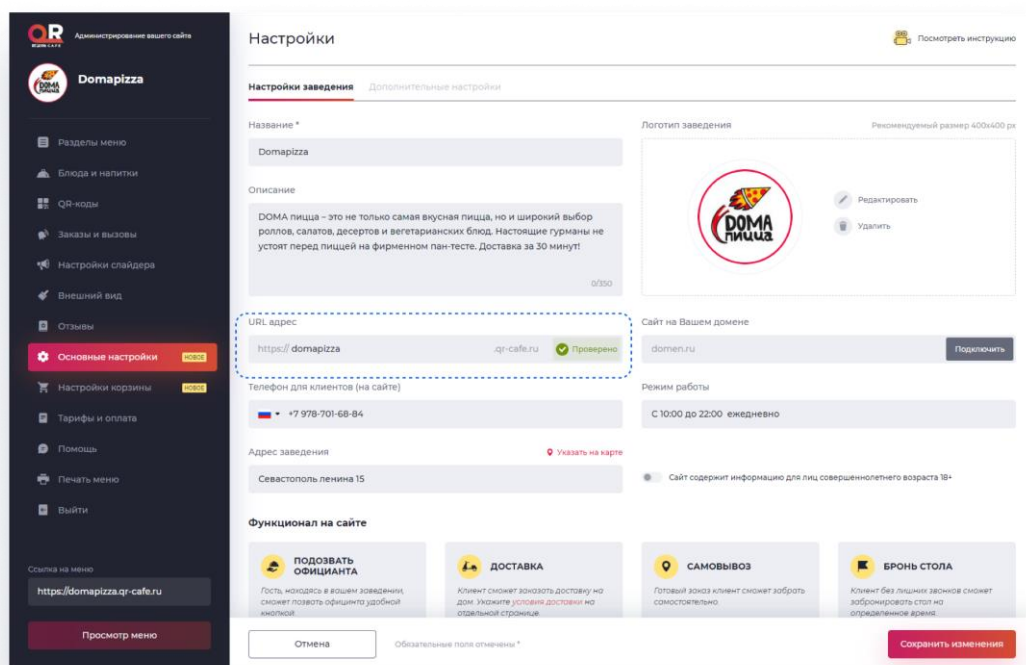

URL адрес. В примере ниже указан адрес domapizza, поэтому итоговый адрес сайта для клиента выглядит так <https://domapizza.qr-cafe.ru>.